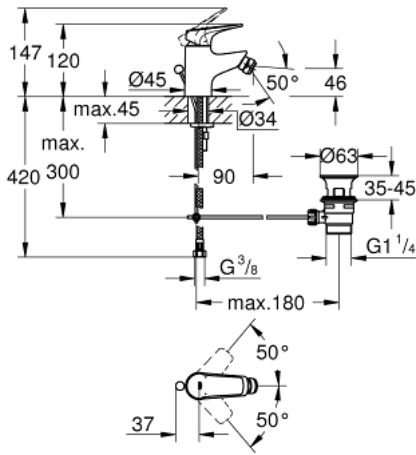

BAUFLOW 23 754 000 خلاط البيديه المزود بمقبض فردي مقاس 1/2 بوصة

وصف المنتج

• قلب سيراميك GROHE SmoothControl 28 مم

• طلاء كروم GROHE LongLife

• تقنية GROHE EcoJoy لمياه أقل وتدفق ممتاز

• maximum flow rate (at 3 bar): 5 l/min

• نظام تركيب سريع

• بمفصل كروي

• مجموعة تصريف المياه بقياس 1 1/4 بوصة

• خراطيم توصيل مرنة

BAUFLOW 23 754 000 خلاط البيديه المزود بمقبض فردي مقاس 1/2 بوصة

قطع الغيار:

- 1: مقبض (رقم الطلب: 46701000)
- 2: حلقة تركيب (رقم الطلب: 46715000)
- 3: خرطوشة (رقم الطلب: 46580000)
- 4: شداد (رقم الطلب: 06329000)
- 5: فلتر مياه (رقم الطلب: 48159000)
- 6: طقم تركيب ساق (رقم الطلب: 46249000)
- 7: مجموعة تصريف بقياس 1 1/4 بوصة (رقم الطلب: 28910000)
- 7.1: فيشه (رقم الطلب: 07182000)
- 7.2: عامود غير متمركز (رقم الطلب: 07052000)
- 8: عامود غير متمركز\* (رقم الطلب: 07341000)
- 9: مفتاح تحميل\* (رقم الطلب: 19017000)