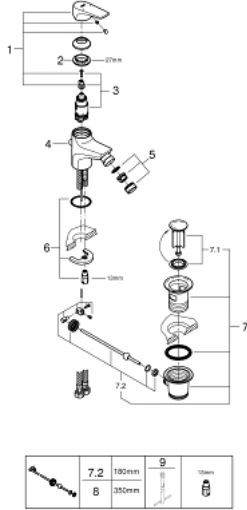

BAUFLOW 23 754 000 خلاط البيديه المزود بمقبض فردي مقاس 1/2 بوصة

وصف المنتج

• قلب سيراميك GROHE SmoothControl 28 مم

• طلاء كروم GROHE LongLife

• تقنية GROHE EcoJoy لمياه أقل وتدفق ممتاز

• maximum flow rate (at 3 bar): 5 l/min

• نظام تركيب سريع

• بمفصل كروي

• مجموعة تصريف المياه بقياس 1 1/4 بوصة

• خراطيم توصيل مرنة

BAUFLOW 23 754 000 خلاط البيديه المزود بمقبض فردي مقاس 1/2 بوصة

قطع الغيار:

- 1: مقبض (رقم الطلب: 46701000)
- 2: حلقة تركيب (رقم الطلب: 46715000)
- 3: خرطوشة (رقم الطلب: 46580000)
- 4: شداد (رقم الطلب: 06329000)
- 5: فلتر مياه (رقم الطلب: 48159000)
- 6: طقم تركيب ساق (رقم الطلب: 46249000)
- 7: مجموعة تصريف بقياس 1 1/4 بوصة (رقم الطلب: 28910000)
- 7.1: فيشه (رقم الطلب: 07182000)
- 7.2: عامود غير متمركز (رقم الطلب: 07052000)
- 8: عامود غير متمركز\* (رقم الطلب: 07341000)
- 9: مفتاح تحميل\* (رقم الطلب: 19017000)