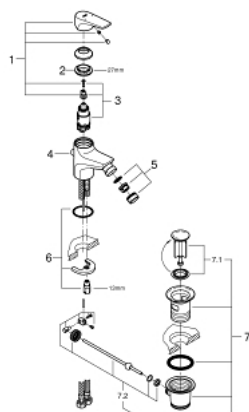

23 754 000 BAUFLOW MITIGEUR MONOCOMMANDE 1/2" BIDET

DESCRIPTION DU PRODUIT

- GROHE SmoothControl cartouche en céramique 28 mm
- GROHE LongLife finition durable
- GROHE EcoJoy économie d'eau
- maximum flow rate (at 3 bar): 5 l/min
- système de montage rapide
- avec rotule
- tirette et garniture de vidage 1 1/4"
- flexibles de raccordement souples

23 754 000 BAUFLOW MITIGEUR MONOCOMMANDE 1/2" BIDET

| | | | | |
|--|-----|-------|---|--|
| | 7.2 | 192mm | 9 | |
| | 8 | 350mm | | |

PIÈCES DE RECHANGE

- 1: Levier (Numéro de commande 46701000)
- 2: Bague de fixation (Numéro de commande 46715000)
- 3: Cartouche (Numéro de commande 46580000)
- 4: Coulisse filetée (Numéro de commande 06329000)
- 5: Mousseur (Numéro de commande 48159000)
- 6: Fixation M26x1,5 (Numéro de commande 46249000)
- 7: Garniture de vidage 1 1/4" (Numéro de commande 28910000)
- 7.1: Clapet de vidage (Numéro de commande 07182000)
- 7.2: Tige et rotule de vidage (Numéro de commande 07052000)
- 8: Tige et rotule de vidage (Numéro de commande 07341000)*
- 9: Clef platte SW 46 mm à 6 pans (Numéro de commande 19017000)*