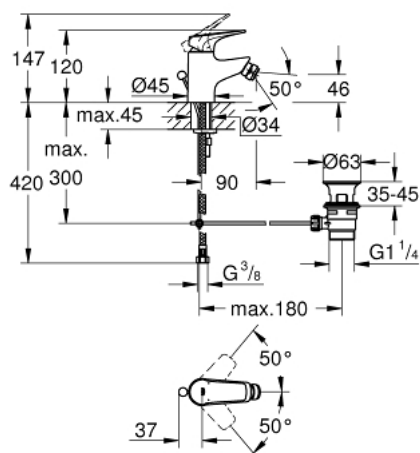

23 754 000 BAUFLOW MITIGEUR MONOCOMMANDE 1/2" BIDET

DESCRIPTION DU PRODUIT

- GROHE SmoothControl cartouche en céramique 28 mm
- GROHE LongLife finition durable
- GROHE EcoJoy économie d'eau
- maximum flow rate (at 3 bar): 5 l/min
- système de montage rapide
- avec rotule
- tirette et garniture de vidage 1 1/4"
- flexibles de raccordement souples

23 754 000 BAUFLOW MITIGEUR MONOCOMMANDE 1/2" BIDET

| | | | | |
|--|-----|-------|---|--|
| | 7.2 | 192mm | 9 | |
| | 8 | 350mm | | |

PIÈCES DE RECHANGE

- 1: Levier (Numéro de commande 46701000)
- 2: Bague de fixation (Numéro de commande 46715000)
- 3: Cartouche (Numéro de commande 46580000)
- 4: Coulisse filetée (Numéro de commande 06329000)
- 5: Mousseur (Numéro de commande 48159000)
- 6: Fixation M26x1,5 (Numéro de commande 46249000)
- 7: Garniture de vidage 1 1/4" (Numéro de commande 28910000)
- 7.1: Clapet de vidage (Numéro de commande 07182000)
- 7.2: Tige et rotule de vidage (Numéro de commande 07052000)
- 8: Tige et rotule de vidage (Numéro de commande 07341000)*
- 9: Clef platte SW 46 mm à 6 pans (Numéro de commande 19017000)*