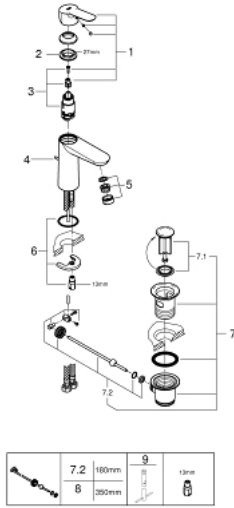

BAUEDGE 23 758 000 خلاط حوض بمقبض فردي بقياس 1/2 بوصة مقاس M

وصف المنتج:

- قلب سيراميك GROHE SmoothControl 28 مم
- طلاء كروم GROHE LongLife
- تقنية GROHE EcoJoy للمياه أقل وتدفق ممتاز
- maximum flow rate (at 3 bar): 5 l/min
- نظام تركيب سريع
- مجموعة تصريف المياه البلاستيكية بقياس 1 1/4 بوصة
- خراطيم توصيل مرنة

BAUEDGE 23 758 000 خلاط حوض بمقبض فردي بقياس 1/2 بوصة
مقاس M

قطع الغيار:

1: مقبض (رقم الطلب: 46697000)

2: حلقة تركيب (رقم الطلب: 46715000)

3: خرطوشة (رقم الطلب: 46580000)

4: شداد (رقم الطلب: 46739000)

5: فلتر مياه (رقم الطلب: 48159000)

6: طقم تركيب ساق (رقم الطلب: 46249000)

7: مجموعة تصريف بقياس 1 1/4 بوصة (رقم الطلب: 28910000)

7.1: فيشه (رقم الطلب: 07182000)

7.2: عامود غير متمركز (رقم الطلب: 07052000)

8: عامود غير متمركز* (رقم الطلب: 07341000)