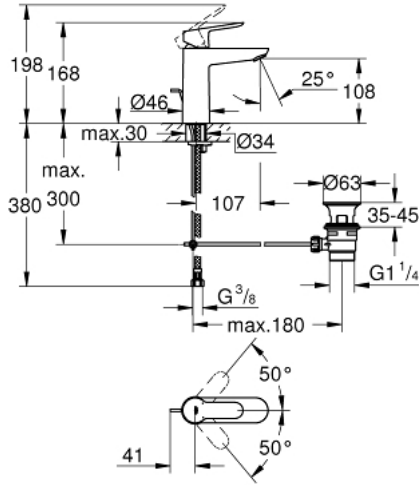

BAUEDGE 23 758 000 خلاط حوض بمقبض فردي بقياس 1/2 بوصة مقاس M

وصف المنتج:

- قلب سيراميك GROHE SmoothControl 28 مم
- طلاء كروم GROHE LongLife
- تقنية GROHE EcoJoy للمياه أقل وتدفق ممتاز
- maximum flow rate (at 3 bar): 5 l/min
- نظام تركيب سريع
- مجموعة تصريف المياه البلاستيكية بقياس 1 1/4 بوصة
- خراطيم توصيل مرنة

BAUEDGE 23 758 000 خلاط حوض بمقبض فردي بقياس 1/2 بوصة
مقاس M

قطع الغيار:

1: مقبض (رقم الطلب: 46697000)

2: حلقة تركيب (رقم الطلب: 46715000)

3: خرطوشة (رقم الطلب: 46580000)

4: شداد (رقم الطلب: 46739000)

5: فلتر مياه (رقم الطلب: 48159000)

6: طقم تركيب ساق (رقم الطلب: 46249000)

7: مجموعة تصريف بقياس 1 1/4 بوصة (رقم الطلب: 28910000)

7.1: فيشه (رقم الطلب: 07182000)

7.2: عامود غير متمركز (رقم الطلب: 07052000)

8: عامود غير متمركز* (رقم الطلب: 07341000)