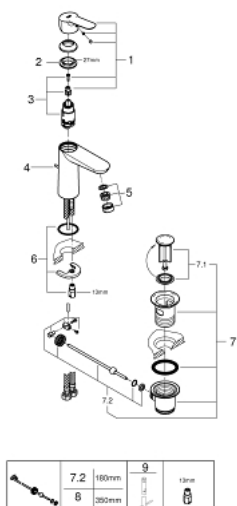

23 758 000 BAUEDGE MITIGEUR MONOCOMMANDE 1/2" LAVABO TAILLE M

DESCRIPTION DU PRODUIT

- GROHE SmoothControl cartouche en céramique 28 mm
- GROHE LongLife finition durable
- GROHE EcoJoy économie d'eau
- maximum flow rate (at 3 bar): 5 l/min
- système de montage rapide
- garniture de vidage plastique 1 1/4"
- flexibles de raccordement souples

23 758 000 **BAUEDGE MITIGEUR MONOCOMMANDE 1/2" LAVABO**
TAILLE M

PIÈCES DE RECHANGE

- 1: Levier (Numéro de commande 46697000)
- 2: Bague de fixation (Numéro de commande 46715000)
- 3: Cartouche (Numéro de commande 46580000)
- 4: Coulisse filetée (Numéro de commande 46739000)
- 5: Mousseur (Numéro de commande 48159000)
- 6: Fixation M26x1,5 (Numéro de commande 46249000)
- 7: Garniture de vidage 1 1/4" (Numéro de commande 28910000)
- 7.1: Clapet de vidage (Numéro de commande 07182000)
- 7.2: Tige et rotule de vidage (Numéro de commande 07052000)
- 8: Tige et rotule de vidage (Numéro de commande 07341000)*
- 9: Clef platte SW 46 mm à 6 pans (Numéro de commande 19017000)*