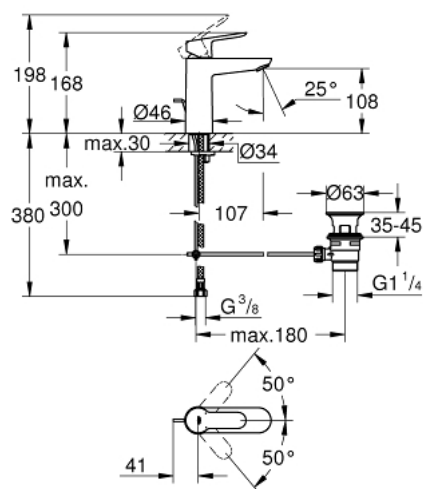

23 758 000 BAUEDGE MITIGEUR MONOCOMMANDE 1/2" LAVABO TAILLE M

DESCRIPTION DU PRODUIT

- GROHE SmoothControl cartouche en céramique 28 mm
- GROHE LongLife finition durable
- GROHE EcoJoy économie d'eau
- maximum flow rate (at 3 bar): 5 l/min
- système de montage rapide
- garniture de vidage plastique 1 1/4"
- flexibles de raccordement souples

23 758 000 **BAUEDGE MITIGEUR MONOCOMMANDE 1/2" LAVABO**
TAILLE M

PIÈCES DE RECHANGE

- 1: Levier (Numéro de commande 46697000)
- 2: Bague de fixation (Numéro de commande 46715000)
- 3: Cartouche (Numéro de commande 46580000)
- 4: Coulisse filetée (Numéro de commande 46739000)
- 5: Mousseur (Numéro de commande 48159000)
- 6: Fixation M26x1,5 (Numéro de commande 46249000)
- 7: Garniture de vidage 1 1/4" (Numéro de commande 28910000)
- 7.1: Clapet de vidage (Numéro de commande 07182000)
- 7.2: Tige et rotule de vidage (Numéro de commande 07052000)
- 8: Tige et rotule de vidage (Numéro de commande 07341000)*
- 9: Clef platte SW 46 mm à 6 pans (Numéro de commande 19017000)*