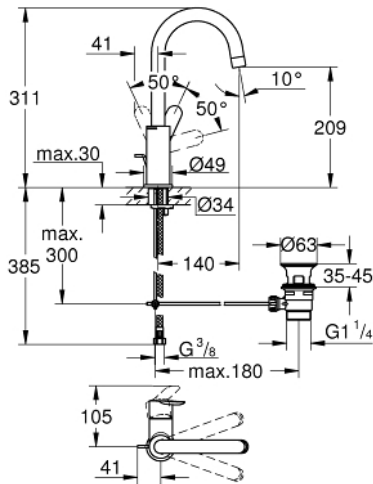

BAUEDGE 23 760 000 خلاط حوض بمقبض فردي بقياس 1/2 بوصة <BR /> مقاس كبير

وصف المنتج

- قلب سيراميك GROHE SmoothControl 28 مم
- طلاء كروم GROHE LongLife
- تقنية GROHE EcoJoy لمياه أقل وتدفق ممتاز
- maximum flow rate (at 3 bar): 5 l/min
- نظام تركيب سريع
- صنوبر أنبوبي قابل للدوران
- مجموعة تصريف المياه البلاستيكية بقياس 1 1/4 بوصة
- خراطيم توصيل مرنة

BAUEDGE 23 760 000 خلاط حوض بمقبض فردي بقياس 1/2 بوصة <BR /> مقاس كبير

قطع الغيار:

- 1: مقبض (رقم الطلب: 46812000)
- 2: غطاء (رقم الطلب: 46581000)
- 3: حلقة تركيب (رقم الطلب: 46715000)
- 4: خرطوشة (رقم الطلب: 46580000)
- 5: فلتر مياه (رقم الطلب: 13935000)
- 6: حلقة الأمان (رقم الطلب: 4825700M)
- 7: شداد (رقم الطلب: 46739000)
- 8: طقم تركيب ساق (رقم الطلب: 46249000)
- 9: مجموعة تصريف بقياس 1 1/4 بوصة (رقم الطلب: 28910000)
- 9.1: فيشه (رقم الطلب: 07182000)
- 9.2: عامود غير متمركز (رقم الطلب: 07052000)
- 10: عامود غير متمركز\* (رقم الطلب: 07341000)
- 11: مفتاح تحميل\* (رقم الطلب: 19017000)