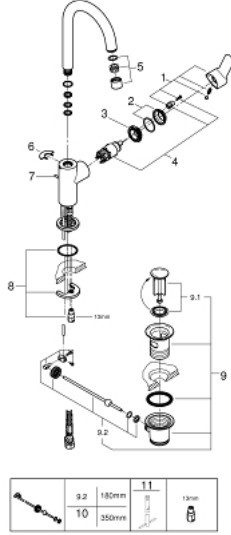

BAUEDGE 23 760 000 خلاط حوض بمقبض فردي بقياس 1/2 بوصة <BR /> مقاس كبير

وصف المنتج

- قلب سيراميك GROHE SmoothControl 28 مم
- طلاء كروم GROHE LongLife
- تقنية GROHE EcoJoy لمياه أقل وتدفق ممتاز
- maximum flow rate (at 3 bar): 5 l/min
- نظام تركيب سريع
- صنوبر أنبوبي قابل للدوران
- مجموعة تصريف المياه البلاستيكية بقياس 1 1/4 بوصة
- خراطيم توصيل مرنة

BAUEDGE 23 760 000 خلاط حوض بمقبض فردي بقياس 1/2 بوصة <BR /> مقاس كبير

قطع الغيار:

- 1: مقبض (رقم الطلب: 46812000)
- 2: غطاء (رقم الطلب: 46581000)
- 3: حلقة تركيب (رقم الطلب: 46715000)
- 4: خرطوشة (رقم الطلب: 46580000)
- 5: فلتر مياه (رقم الطلب: 13935000)
- 6: حلقة الأمان (رقم الطلب: 4825700M)
- 7: شداد (رقم الطلب: 46739000)
- 8: طقم تركيب ساق (رقم الطلب: 46249000)
- 9: مجموعة تصريف بقياس 1 1/4 بوصة (رقم الطلب: 28910000)
- 9.1: فيشه (رقم الطلب: 07182000)
- 9.2: عامود غير متمركز (رقم الطلب: 07052000)
- 10: عامود غير متمركز\* (رقم الطلب: 07341000)
- 11: مفتاح تحميل\* (رقم الطلب: 19017000)