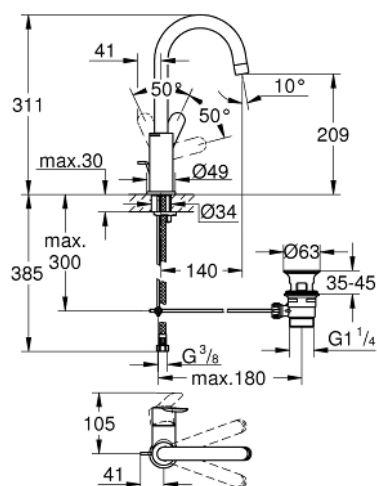

23 760 000 BAUEDGE MITIGEUR MONOCOMMANDE POUR LAVABO 1/2" TAILLE L

DESCRIPTION DU PRODUIT

- GROHE SmoothControl cartouche en céramique 28 mm
- GROHE LongLife finition durable
- GROHE EcoJoy économie d'eau
- maximum flow rate (at 3 bar): 5 l/min
- système de montage rapide
- bec moulé pivotant
- garniture de vidage plastique 1 1/4"
- flexibles de raccordement souples

23 760 000 BAUEDGE MITIGEUR MONOCOMMANDE POUR LAVABO 1/2" TAILLE L

PIÈCES DE RECHANGE

- 1: Levier (Numéro de commande 46812000)
 - 2: Capuchon (Numéro de commande 46581000)
 - 3: Bague de fixation (Numéro de commande 46715000)
 - 4: Cartouche (Numéro de commande 46580000)
 - 5: Mousseur (Numéro de commande 13935000)
 - 6: Clip de s-reté (Numéro de commande 4825700M)
 - 7: Coulisse filetée (Numéro de commande 46739000)
 - 8: Fixation M26x1,5 (Numéro de commande 46249000)
 - 9: Garniture de vidage 1 1/4" (Numéro de commande 28910000)
 - 9.1: Clapet de vidage (Numéro de commande 07182000)
 - 9.2: Tige et rotule de vidage (Numéro de commande 07052000)
 - 10: Tige et rotule de vidage (Numéro de commande 07341000)*
 - 11: Clef platte SW 46 mm à 6 pans (Numéro de commande 19017000)*
- * Accessoires en option