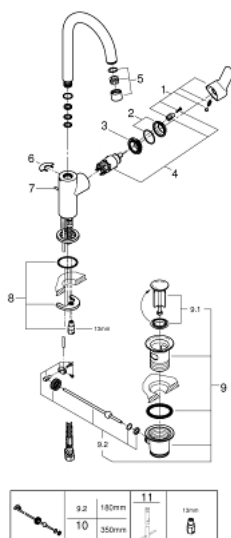

23 760 000 BAUEDGE MITIGEUR MONOCOMMANDE POUR LAVABO 1/2" TAILLE L

DESCRIPTION DU PRODUIT

- GROHE SmoothControl cartouche en céramique 28 mm
- GROHE LongLife finition durable
- GROHE EcoJoy économie d'eau
- maximum flow rate (at 3 bar): 5 l/min
- système de montage rapide
- bec moulé pivotant
- garniture de vidage plastique 1 1/4"
- flexibles de raccordement souples

23 760 000 BAUEDGE MITIGEUR MONOCOMMANDE POUR LAVABO 1/2" TAILLE L

PIÈCES DE RECHANGE

- 1: Levier (Numéro de commande 46812000)
 - 2: Capuchon (Numéro de commande 46581000)
 - 3: Bague de fixation (Numéro de commande 46715000)
 - 4: Cartouche (Numéro de commande 46580000)
 - 5: Mousseur (Numéro de commande 13935000)
 - 6: Clip de s-reté (Numéro de commande 4825700M)
 - 7: Coulisse filetée (Numéro de commande 46739000)
 - 8: Fixation M26x1,5 (Numéro de commande 46249000)
 - 9: Garniture de vidage 1 1/4" (Numéro de commande 28910000)
 - 9.1: Clapet de vidage (Numéro de commande 07182000)
 - 9.2: Tige et rotule de vidage (Numéro de commande 07052000)
 - 10: Tige et rotule de vidage (Numéro de commande 07341000)*
 - 11: Clef platte SW 46 mm à 6 pans (Numéro de commande 19017000)*
- * Accessoires en option