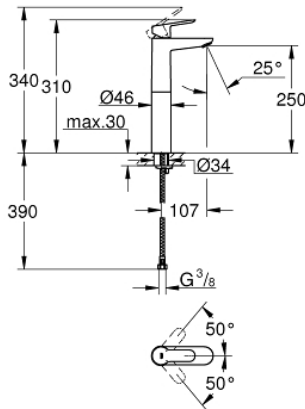

BAUEDGE 23 761 000 خلاط حوض بمقبض فردي بقياس 1/2 بوصة
مقاس كبير للغاية

وصف المنتج:

- للمغاسل ذاتية الوقوف
- قلب سيراميك GROHE SmoothControl 28 مم
- طلاء كروم GROHE LongLife
- تقنية GROHE EcoJoy لمياه أقل وتدفق ممتاز
- maximum flow rate (at 3 bar): 5 l/min
- نظام تركيب سريع
- الجسم الأملس
- خراطيم توصيل مرنة

BAUEDGE 23 761 000 خلاط حوض بمقبض فردي بقياس 1/2 بوصة
مقاس كبير للغاية

قطع الغيار:

1: مقبض (رقم الطلب: 46697000)

2: حلقة تركيب (رقم الطلب: 46715000)

3: خرطوشة (رقم الطلب: 46580000)

4: فلتر مياه (رقم الطلب: 48159000)

5: طقم تركيب ساق (رقم الطلب: 46249000)

6: مفتاح تحميل* (رقم الطلب: 19017000)

* إكسسوارات اختيارية*