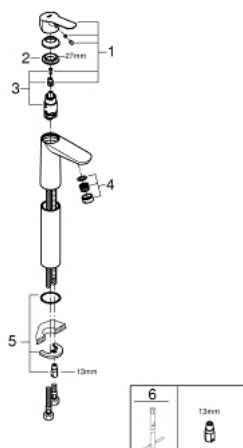

23 761 000 **BAUEDGE MITIGEUR MONOCOMMANDE 1/2" LAVABO**
TAILLE XL

DESCRIPTION DU PRODUIT

- version rehaussée
- GROHE SmoothControl cartouche en céramique 28 mm
- GROHE LongLife finition durable
- GROHE EcoJoy économie d'eau
- maximum flow rate (at 3 bar): 5 l/min
- système de montage rapide
- corps lisse
- flexibles de raccordement souples

23 761 000 BAUEDGE MITIGEUR MONOCOMMANDE 1/2" LAVABO TAILLE XL

PIÈCES DE RECHANGE

- 1: Levier (Numéro de commande 46697000)
 - 2: Bague de fixation (Numéro de commande 46715000)
 - 3: Cartouche (Numéro de commande 46580000)
 - 4: Mousseur (Numéro de commande 48159000)
 - 5: Fixation M26x1,5 (Numéro de commande 46249000)
 - 6: Clef plate SW 46 mm à 6 pans (Numéro de commande 19017000)*
- * Accessoires en option