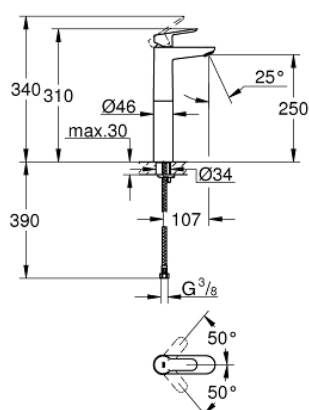

23 761 000 **BAUEDGE MITIGEUR MONOCOMMANDE 1/2" LAVABO**
TAILLE XL

DESCRIPTION DU PRODUIT

- version rehaussée
- GROHE SmoothControl cartouche en céramique 28 mm
- GROHE LongLife finition durable
- GROHE EcoJoy économie d'eau
- maximum flow rate (at 3 bar): 5 l/min
- système de montage rapide
- corps lisse
- flexibles de raccordement souples

23 761 000 BAUEDGE MITIGEUR MONOCOMMANDE 1/2" LAVABO TAILLE XL

PIÈCES DE RECHANGE

- 1: Levier (Numéro de commande 46697000)
 - 2: Bague de fixation (Numéro de commande 46715000)
 - 3: Cartouche (Numéro de commande 46580000)
 - 4: Mousseur (Numéro de commande 48159000)
 - 5: Fixation M26x1,5 (Numéro de commande 46249000)
 - 6: Clef plate SW 46 mm à 6 pans (Numéro de commande 19017000)*
- * Accessoires en option