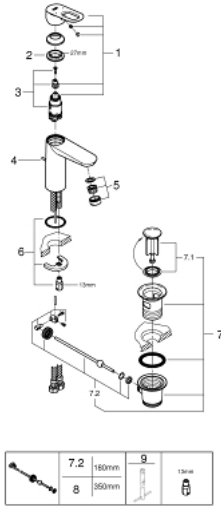

BAULOOP 23 762 000 خلاط حوض بمقبض فردي بقياس 1/2 بوصة
مقاس M

وصف المنتج:

- قلب سيراميك GROHE SmoothControl 28 مم
- طلاء كروم GROHE LongLife
- تقنية GROHE EcoJoy للمياه أقل وتدفق ممتاز
- maximum flow rate (at 3 bar): 5 l/min
- نظام تركيب سريع
- مجموعة تصريف المياه البلاستيكية بقياس 1 1/4 بوصة
- خرطوم توصيل مرنة

BAULOOP 23 762 000 خلاط حوض بمقبض فردي بقياس 1/2 بوصة مقاس M

قطع الغيار:

1: مقبض (رقم الطلب: 46695000)

2: حلقة تركيب (رقم الطلب: 46715000)

3: خرطوشة (رقم الطلب: 46580000)

4: شداد (رقم الطلب: 46739000)

5: فلتر مياه (رقم الطلب: 48159000)

6: طقم تركيب ساق (رقم الطلب: 46249000)

7: مجموعة تصريف بقياس 1 1/4 بوصة (رقم الطلب: 28910000)

7.1: فيشه (رقم الطلب: 07182000)

7.2: عامود غير متمركز (رقم الطلب: 07052000)

8: عامود غير متمركز* (رقم الطلب: 07341000)