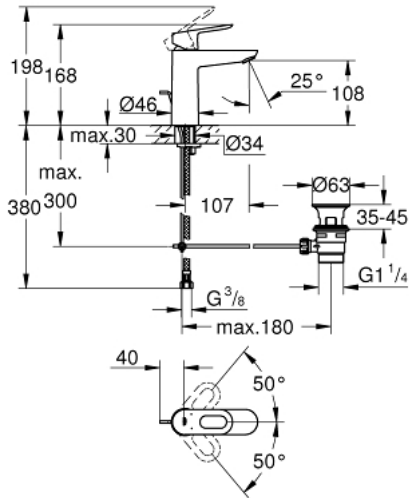

BAULOOP 23 762 000 خلاط حوض بمقبض فردي بقياس 1/2 بوصة
مقاس M

وصف المنتج:

- قلب سيراميك GROHE SmoothControl 28 مم
- طلاء كروم GROHE LongLife
- تقنية GROHE EcoJoy للمياه أقل وتدفق ممتاز
- maximum flow rate (at 3 bar): 5 l/min
- نظام تركيب سريع
- مجموعة تصريف المياه البلاستيكية بقياس 1 1/4 بوصة
- خرطوم توصيل مرنة

BAULOOP 23 762 000 خلاط حوض بمقبض فردي بقياس 1/2 بوصة مقاس M

قطع الغيار:

1: مقبض (رقم الطلب: 46695000)

2: حلقة تركيب (رقم الطلب: 46715000)

3: خرطوشة (رقم الطلب: 46580000)

4: شداد (رقم الطلب: 46739000)

5: فلتر مياه (رقم الطلب: 48159000)

6: طقم تركيب ساق (رقم الطلب: 46249000)

7: مجموعة تصريف بقياس 1 1/4 بوصة (رقم الطلب: 28910000)

7.1: فيشه (رقم الطلب: 07182000)

7.2: عامود غير متمركز (رقم الطلب: 07052000)

8: عامود غير متمركز* (رقم الطلب: 07341000)