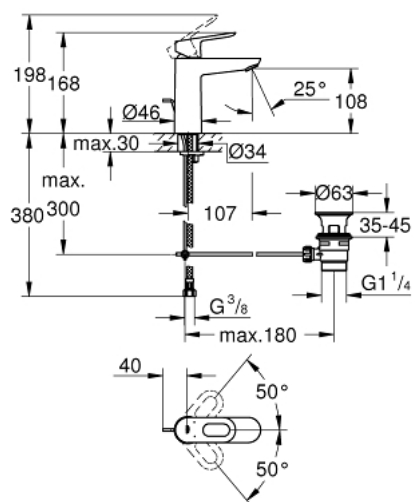

23 762 000 BAULOOP MITIGEUR MONOCOMMANDE 1/2" LAVABO TAILLE M

DESCRIPTION DU PRODUIT

- GROHE SmoothControl cartouche en céramique 28 mm
- GROHE LongLife finition durable
- GROHE EcoJoy économie d'eau
- maximum flow rate (at 3 bar): 5 l/min
- système de montage rapide
- garniture de vidage plastique 1 1/4"
- flexibles de raccordement souples

23 762 000 **BAULOOP MITIGEUR MONOCOMMANDE 1/2" LAVABO**
TAILLE M

PIÈCES DE RECHANGE

- 1: Levier (Numéro de commande 46695000)
- 2: Bague de fixation (Numéro de commande 46715000)
- 3: Cartouche (Numéro de commande 46580000)
- 4: Coulisse filetée (Numéro de commande 46739000)
- 5: Mousseur (Numéro de commande 48159000)
- 6: Fixation M26x1,5 (Numéro de commande 46249000)
- 7: Garniture de vidage 1 1/4" (Numéro de commande 28910000)
- 7.1: Clapet de vidage (Numéro de commande 07182000)
- 7.2: Tige et rotule de vidage (Numéro de commande 07052000)
- 8: Tige et rotule de vidage (Numéro de commande 07341000)*
- 9: Clef platte SW 46 mm à 6 pans (Numéro de commande 19017000)*