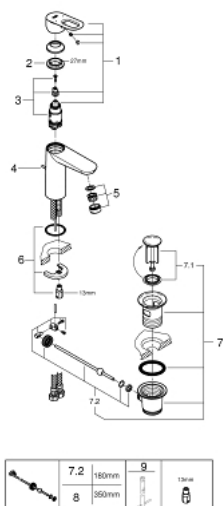

23 762 000 BAULOOP MITIGEUR MONOCOMMANDE 1/2" LAVABO TAILLE M

DESCRIPTION DU PRODUIT

- GROHE SmoothControl cartouche en céramique 28 mm
- GROHE LongLife finition durable
- GROHE EcoJoy économie d'eau
- maximum flow rate (at 3 bar): 5 l/min
- système de montage rapide
- garniture de vidage plastique 1 1/4"
- flexibles de raccordement souples

23 762 000 **BAULOOP MITIGEUR MONOCOMMANDE 1/2" LAVABO**
TAILLE M

PIÈCES DE RECHANGE

- 1: Levier (Numéro de commande 46695000)
- 2: Bague de fixation (Numéro de commande 46715000)
- 3: Cartouche (Numéro de commande 46580000)
- 4: Coulisse filetée (Numéro de commande 46739000)
- 5: Mousseur (Numéro de commande 48159000)
- 6: Fixation M26x1,5 (Numéro de commande 46249000)
- 7: Garniture de vidage 1 1/4" (Numéro de commande 28910000)
- 7.1: Clapet de vidage (Numéro de commande 07182000)
- 7.2: Tige et rotule de vidage (Numéro de commande 07052000)
- 8: Tige et rotule de vidage (Numéro de commande 07341000)*
- 9: Clef platte SW 46 mm à 6 pans (Numéro de commande 19017000)*