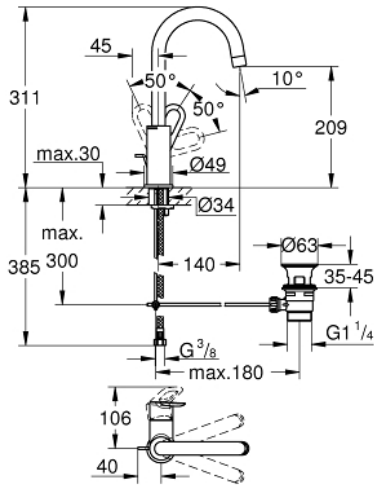

BAULOOP 23 763 000 خلاط حوض بمقبض فردي بقياس 1/2 بوصة
 مقاس كبير

وصف المنتج

- قلب سيراميك GROHE SmoothControl 28 مم
- طلاء كروم GROHE LongLife
- تقنية GROHE EcoJoy لمياه أقل وتدفق ممتاز
- maximum flow rate (at 3 bar): 5 l/min
- نظام تركيب سريع
- صنوبر أنبوبي قابل للدوران
- مجموعة تصريف المياه البلاستيكية بقياس 1 1/4 بوصة
- خراطيم توصيل مرنة

BAULOOP 23 763 000 خلاط حوض بمقبض فردي بقياس 1/2 بوصة
 مقاس كبير

قطع الغيار:

- 1: مقبض (رقم الطلب: 46779000)
- 2: غطاء (رقم الطلب: 46581000)
- 3: حلقة تركيب (رقم الطلب: 46715000)
- 4: خرطوشة (رقم الطلب: 46580000)
- 5: فلتر مياه (رقم الطلب: 13935000)
- 6: حلقة الأمان (رقم الطلب: 48257000)
- 7: شداد (رقم الطلب: 46739000)
- 8: طقم تركيب ساق (رقم الطلب: 46249000)
- 9: مجموعة تصريف بقياس 1 1/4 بوصة (رقم الطلب: 28910000)
- 9.1: فيشه (رقم الطلب: 07182000)
- 9.2: عامود غير متمركز (رقم الطلب: 07052000)
- 10: عامود غير متمركز* (رقم الطلب: 07341000)
- 11: مفتاح تحميل* (رقم الطلب: 19017000)