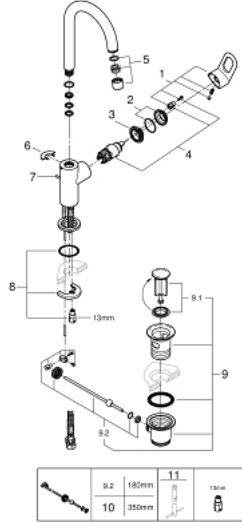

BAULOOP 23 763 000 خلاط حوض بمقبض فردي بقياس 1/2 بوصة
 مقاس كبير

وصف المنتج

- قلب سيراميك GROHE SmoothControl 28 مم
- طلاء كروم GROHE LongLife
- تقنية GROHE EcoJoy لمياه أقل وتدفق ممتاز
- maximum flow rate (at 3 bar): 5 l/min
- نظام تركيب سريع
- صنوبر أنبوبي قابل للدوران
- مجموعة تصريف المياه البلاستيكية بقياس 1 1/4 بوصة
- خراطيم توصيل مرنة

BAULOOP 23 763 000 خلاط حوض بمقبض فردي بقياس 1/2 بوصة
 مقاس كبير

قطع الغيار:

- 1: مقبض (رقم الطلب: 46779000)
- 2: غطاء (رقم الطلب: 46581000)
- 3: حلقة تركيب (رقم الطلب: 46715000)
- 4: خرطوشة (رقم الطلب: 46580000)
- 5: فلتر مياه (رقم الطلب: 13935000)
- 6: حلقة الأمان (رقم الطلب: 48257000)
- 7: شداد (رقم الطلب: 46739000)
- 8: طقم تركيب ساق (رقم الطلب: 46249000)
- 9: مجموعة تصريف بقياس 1 1/4 بوصة (رقم الطلب: 28910000)
- 9.1: فيشه (رقم الطلب: 07182000)
- 9.2: عامود غير متمركز (رقم الطلب: 07052000)
- 10: عامود غير متمركز* (رقم الطلب: 07341000)
- 11: مفتاح تحميل* (رقم الطلب: 19017000)