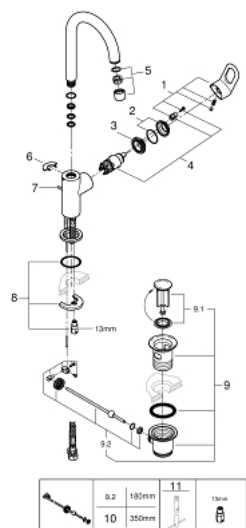

## 23 763 000 BAULoop MITIGEUR MONOCOMMANDE POUR LAVABO 1/2" TAILLE L

### DESCRIPTION DU PRODUIT

- GROHE SmoothControl cartouche en céramique 28 mm
- GROHE LongLife finition durable
- GROHE EcoJoy économie d'eau
- maximum flow rate (at 3 bar): 5 l/min
- système de montage rapide
- bec moulé pivotant
- garniture de vidage plastique 1 1/4"
- flexibles de raccordement souples

### PIÈCES DE RECHANGE

- 1: Levier (Numéro de commande 46779000)
- 2: Capuchon (Numéro de commande 46581000)
- 3: Bague de fixation (Numéro de commande 46715000)
- 4: Cartouche (Numéro de commande 46580000)
- 5: Mousseur (Numéro de commande 13935000)
- 6: Clip de s-reté (Numéro de commande 4825700M)
- 7: Coulisse filetée (Numéro de commande 46739000)
- 8: Fixation M26x1,5 (Numéro de commande 46249000)
- 9: Garniture de vidage 1 1/4" (Numéro de commande 28910000)
- 9.1: Clapet de vidage (Numéro de commande 07182000)
- 9.2: Tige et rotule de vidage (Numéro de commande 07052000)
- 10: Tige et rotule de vidage (Numéro de commande 07341000)\*
- 11: Clef platte SW 46 mm à 6 pans (Numéro de commande 19017000)\*