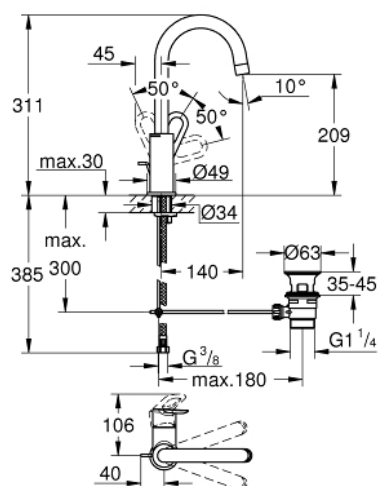

## 23 763 000 BAULoop MITIGEUR MONOCOMMANDE POUR LAVABO 1/2" TAILLE L

### DESCRIPTION DU PRODUIT

- GROHE SmoothControl cartouche en céramique 28 mm
- GROHE LongLife finition durable
- GROHE EcoJoy économie d'eau
- maximum flow rate (at 3 bar): 5 l/min
- système de montage rapide
- bec moulé pivotant
- garniture de vidage plastique 1 1/4"
- flexibles de raccordement souples

### PIÈCES DE RECHANGE

- 1: Levier (Numéro de commande 46779000)
- 2: Capuchon (Numéro de commande 46581000)
- 3: Bague de fixation (Numéro de commande 46715000)
- 4: Cartouche (Numéro de commande 46580000)
- 5: Mousseur (Numéro de commande 13935000)
- 6: Clip de s-reté (Numéro de commande 4825700M)
- 7: Coulisse filetée (Numéro de commande 46739000)
- 8: Fixation M26x1,5 (Numéro de commande 46249000)
- 9: Garniture de vidage 1 1/4" (Numéro de commande 28910000)
- 9.1: Clapet de vidage (Numéro de commande 07182000)
- 9.2: Tige et rotule de vidage (Numéro de commande 07052000)
- 10: Tige et rotule de vidage (Numéro de commande 07341000)\*
- 11: Clef platte SW 46 mm à 6 pans (Numéro de commande 19017000)\*