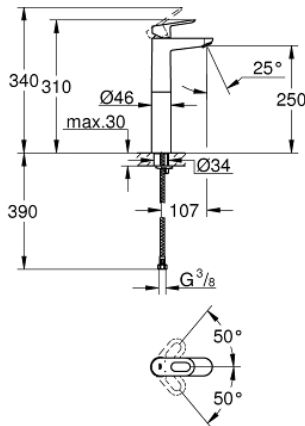

BAULOOP 23 764 000 خلاط حوض بمقبض فردي بقياس 1/2 بوصة مقاس كبير للغاية

وصف المنتج:

- للمغاسل ذاتية الوقوف
- قلب سيراميك GROHE SmoothControl 28 مم
- طلاء كروم GROHE LongLife
- تقنية GROHE EcoJoy لمياه أقل وتدفق ممتاز
- maximum flow rate (at 3 bar): 5 l/min
- نظام تركيب سريع
- الجسم الألمس
- خراطيم توصيل مرنة

BAULOOP 23 764 000 خلاط حوض بمقبض فردي بقياس 1/2 بوصة
مقاس كبير للغاية

قطع الغيار:

1: مقبض (رقم الطلب: 46695000)

2: حلقة تركيب (رقم الطلب: 46715000)

3: خرطوشة (رقم الطلب: 46580000)

4: فلتر مياه (رقم الطلب: 48159000)

5: طقم تركيب ساق (رقم الطلب: 46249000)

6: مفتاح تحميل* (رقم الطلب: 19017000)

* إكسسوارات اختيارية*