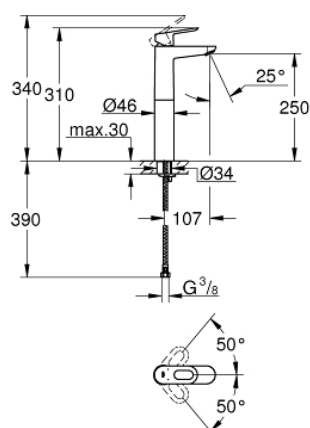

23 764 000 **BAULOOB MITIGEUR MONOCOMMANDE 1/2" LAVABO**  
**TAILLE XL**

**DESCRIPTION DU PRODUIT**

- version rehaussée
- GROHE SmoothControl cartouche en céramique 28 mm
- GROHE LongLife finition durable
- GROHE EcoJoy économie d'eau
- maximum flow rate (at 3 bar): 5 l/min
- système de montage rapide
- corps lisse
- flexibles de raccordement souples

## 23 764 000 BAULOOP MITIGEUR MONOCOMMANDE 1/2" LAVABO TAILLE XL

### PIÈCES DE RECHANGE

- 1: Levier (Numéro de commande 46695000)
  - 2: Bague de fixation (Numéro de commande 46715000)
  - 3: Cartouche (Numéro de commande 46580000)
  - 4: Mousseur (Numéro de commande 48159000)
  - 5: Fixation M26x1,5 (Numéro de commande 46249000)
  - 6: Clef plate SW 46 mm à 6 pans (Numéro de commande 19017000)\*
- \* Accessoires en option