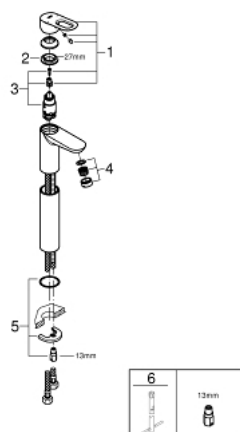

23 764 000 **BAULOOB MITIGEUR MONOCOMMANDE 1/2" LAVABO**  
**TAILLE XL**

**DESCRIPTION DU PRODUIT**

- version rehaussée
- GROHE SmoothControl cartouche en céramique 28 mm
- GROHE LongLife finition durable
- GROHE EcoJoy économie d'eau
- maximum flow rate (at 3 bar): 5 l/min
- système de montage rapide
- corps lisse
- flexibles de raccordement souples

## 23 764 000 BAULOOP MITIGEUR MONOCOMMANDE 1/2" LAVABO TAILLE XL

### PIÈCES DE RECHANGE

- 1: Levier (Numéro de commande 46695000)
  - 2: Bague de fixation (Numéro de commande 46715000)
  - 3: Cartouche (Numéro de commande 46580000)
  - 4: Mousseur (Numéro de commande 48159000)
  - 5: Fixation M26x1,5 (Numéro de commande 46249000)
  - 6: Clef plate SW 46 mm à 6 pans (Numéro de commande 19017000)\*
- \* Accessoires en option