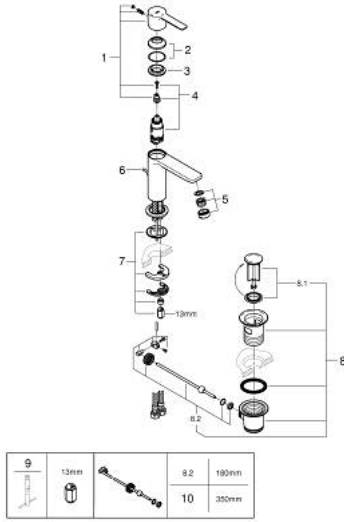

LINEARE 23 790 001 خلاط حوض بمقبض فردي بقياس 1/2 بوصة  
حجم XS

وصف المنتج:

• قلب سيراميك GROHE SilkMove 28 مم

• EcoMode - cold water flow in mid-lever position saves energy

• مع محدد درجة حرارة

• طلاء كروم GROHE LongLife

• تقنية GROHE EcoJoy للمياه أقل وتدفق ممتاز

• maximum flow rate (at 3 bar): 5 l/min

• مرعي المياه SpeedClean

• نظام التركيب GROHE QuickFix Plus

• مجموعة تصريف المياه بقياس 1 1/4 بوصة

• خراطيم توصيل مرنة

LINEARE 23 790 001 خلاط حوض بمقبض فردي بقياس 1/2 بوصة  
حجم XS

قطع الغيار:

- 1: مقبض (46981000 رقم الطلب:-)
  - 2: غطاء (46581000 رقم الطلب:-)
  - 3: حلقة تركيب (07419000 رقم الطلب:-)
  - 4: خرطوشة (46580000 رقم الطلب:-)
  - 5: فلتر مياه (48159000 رقم الطلب:-)
  - 6: شداد (46739000 رقم الطلب:-)
  - 7: طقم تركيب ساق (46645000 رقم الطلب:-)
  - 8: مجموعة تصريف بقياس 1 1/4 بوصة (28910000 رقم الطلب:-)
  - 8.1: فيشه (07182000 رقم الطلب:-)
  - 8.2: عامود غير متمركز (07052000 رقم الطلب:-)
  - 9: مفتاح تحميل\* (19017000 رقم الطلب:-)
  - 10: عامود غير متمركز\* (07341000 رقم الطلب:-)
- \* إكسسوارات اختيارية\*