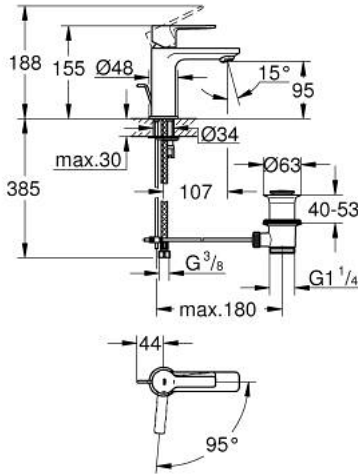

LINEARE 23 790 001 خلاط حوض بمقبض فردي بقياس 1/2 بوصة  
حجم XS

وصف المنتج:

• قلب سيراميك GROHE SilkMove 28 مم

• EcoMode - cold water flow in mid-lever position saves energy

• مع محدد درجة حرارة

• طلاء كروم GROHE LongLife

• تقنية GROHE EcoJoy للمياه أقل وتدفق ممتاز

• maximum flow rate (at 3 bar): 5 l/min

• مرعي المياه SpeedClean

• نظام التركيب GROHE QuickFix Plus

• مجموعة تصريف المياه بقياس 1 1/4 بوصة

• خراطيم توصيل مرنة

LINEARE 23 790 001 خلاط حوض بمقبض فردي بقياس 1/2 بوصة  
حجم XS

قطع الغيار:

- 1: مقبض (46981000 رقم الطلب:-)
  - 2: غطاء (46581000 رقم الطلب:-)
  - 3: حلقة تركيب (07419000 رقم الطلب:-)
  - 4: خرطوشة (46580000 رقم الطلب:-)
  - 5: فلتر مياه (48159000 رقم الطلب:-)
  - 6: شداد (46739000 رقم الطلب:-)
  - 7: طقم تركيب ساق (46645000 رقم الطلب:-)
  - 8: مجموعة تصريف بقياس 1 1/4 بوصة (28910000 رقم الطلب:-)
  - 8.1: فيشه (07182000 رقم الطلب:-)
  - 8.2: عامود غير متمركز (07052000 رقم الطلب:-)
  - 9: مفتاح تحميل\* (19017000 رقم الطلب:-)
  - 10: عامود غير متمركز\* (07341000 رقم الطلب:-)
- \* إكسسوارات اختيارية\*