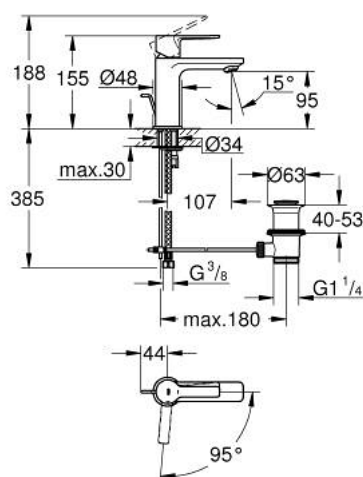

23 790 001 **LINEARE MITIGEUR MONOCOMMANDE 1/2" LAVABO**
TAILLE XS

DESCRIPTION DU PRODUIT

- GROHE SilkMove cartouche en céramique 28 mm
- EcoMode - cold water flow in mid-lever position saves energy
- avec limiteur de température
- GROHE LongLife finition durable
- GROHE EcoJoy économie d'eau
- maximum flow rate (at 3 bar): 5 l/min
- mousseur SpeedClean, procédé anti-calcaire
- GROHE FastFixation Plus installation ultra rapide
- tirette et garniture de vidage 1 1/4"
- flexibles de raccordement souples

23 790 001 LINEARE MITIGEUR MONOCOMMANDE 1/2" LAVABO TAILLE XS

PIÈCES DE RECHANGE

- 1: Levier (Numéro de commande 46981000)
 - 2: Capuchon (Numéro de commande 46581000)
 - 3: Bague de fixation (Numéro de commande 07419000)
 - 4: Cartouche (Numéro de commande 46580000)
 - 5: Mousseur (Numéro de commande 48159000)
 - 6: Coulisse filetée (Numéro de commande 46739000)
 - 7: Fixation M26x1,5 (Numéro de commande 46645000)
 - 8: Garniture de vidage 1 1/4" (Numéro de commande 28910000)
 - 8.1: Clapet de vidage (Numéro de commande 07182000)
 - 8.2: Tige et rotule de vidage (Numéro de commande 07052000)
 - 9: Clef platte SW 46 mm à 6 pans (Numéro de commande 19017000)*
 - 10: Tige et rotule de vidage (Numéro de commande 07341000)*
- * Accessoires en option