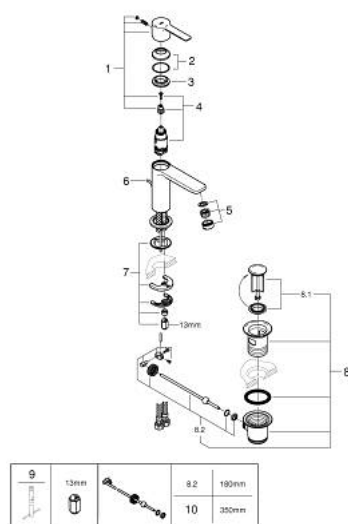

23 790 001 **LINEARE MITIGEUR MONOCOMMANDE 1/2" LAVABO**
TAILLE XS

DESCRIPTION DU PRODUIT

- GROHE SilkMove cartouche en céramique 28 mm
- EcoMode - cold water flow in mid-lever position saves energy
- avec limiteur de température
- GROHE LongLife finition durable
- GROHE EcoJoy économie d'eau
- maximum flow rate (at 3 bar): 5 l/min
- mousseur SpeedClean, procédé anti-calcaire
- GROHE FastFixation Plus installation ultra rapide
- tirette et garniture de vidage 1 1/4"
- flexibles de raccordement souples

23 790 001 LINEARE MITIGEUR MONOCOMMANDE 1/2" LAVABO TAILLE XS

PIÈCES DE RECHANGE

- 1: Levier (Numéro de commande 46981000)
 - 2: Capuchon (Numéro de commande 46581000)
 - 3: Bague de fixation (Numéro de commande 07419000)
 - 4: Cartouche (Numéro de commande 46580000)
 - 5: Mousseur (Numéro de commande 48159000)
 - 6: Coulisse filetée (Numéro de commande 46739000)
 - 7: Fixation M26x1,5 (Numéro de commande 46645000)
 - 8: Garniture de vidage 1 1/4" (Numéro de commande 28910000)
 - 8.1: Clapet de vidage (Numéro de commande 07182000)
 - 8.2: Tige et rotule de vidage (Numéro de commande 07052000)
 - 9: Clef platte SW 46 mm à 6 pans (Numéro de commande 19017000)*
 - 10: Tige et rotule de vidage (Numéro de commande 07341000)*
- * Accessoires en option