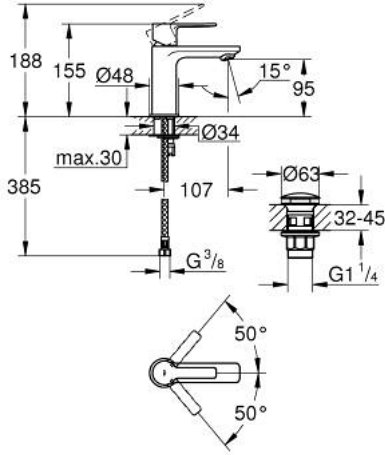

LINEARE 23 791 001 خلاط حوض بمقبض فردي بقياس 1/2 بوصة
حجم XS

وصف المنتج

• قلب سيراميك GROHE SilkMove 28 مم

• مع محدد درجة حرارة

• طلاء كروم GROHE LongLife

• تقنية GROHE EcoJoy لمياه أقل وتدفق ممتاز

• maximum flow rate (at 3 bar): 5 l/min

• مرغي المياه SpeedClean

• نظام التركيب GROHE QuickFix Plus

• هيكل سلس مع طقم تصريف فوري بالضغط بقياس 1 1/4 بوصة

• خراطيم توصيل مرنة

LINEARE 23 791 001 خلاط حوض بمقبض فردي بقياس 1/2 بوصة
حجم XS

قطع الغيار:

1: مقبض (رقم الطلب: 46980000)

2: غطاء (رقم الطلب: 46581000)

3: حلقة تركيب (رقم الطلب: 07419000)

4: خرطوشة (رقم الطلب: 46580000)

5: فلتر مياه (رقم الطلب: 48159000)

6: طقم تركيب ساق (رقم الطلب: 46645000)

7: طقم تصريف بقباس للفتح بالضغط (رقم الطلب: 65807000)

7.1: نبلة (رقم الطلب: 45986000)

8: مفتاح تحميل* (رقم الطلب: 19017000)

* إكسسوارات* اختيارية*