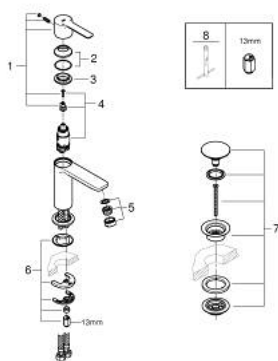

23 791 001 LINEARE MITIGEUR MONOCOMMANDE 1/2" LAVABO
TAILLE XS

DESCRIPTION DU PRODUIT

- GROHE SilkMove cartouche en céramique 28 mm
- avec limiteur de température
- GROHE LongLife finition durable
- GROHE EcoJoy économie d'eau
- maximum flow rate (at 3 bar): 5 l/min
- mousseur SpeedClean, procédé anti-calcaire
- GROHE FastFixation Plus installation ultra rapide
- corps lisse avec bonde de vidage clic clac 1 1/4"
- flexibles de raccordement souples

23 791 001 LINEARE MITIGEUR MONOCOMMANDE 1/2" LAVABO TAILLE XS

PIÈCES DE RECHANGE

- 1: Levier (Numéro de commande 46980000)
 - 2: Capuchon (Numéro de commande 46581000)
 - 3: Bague de fixation (Numéro de commande 07419000)
 - 4: Cartouche (Numéro de commande 46580000)
 - 5: Mousseur (Numéro de commande 48159000)
 - 6: Fixation M26x1,5 (Numéro de commande 46645000)
 - 7: Garniture de vidage avec bouchon à presser (Numéro de commande 65807000)
 - 7.1: nipple (Numéro de commande 45986000)
 - 8: Clef platte SW 46 mm à 6 pans (Numéro de commande 19017000)*
- * Accessoires en option