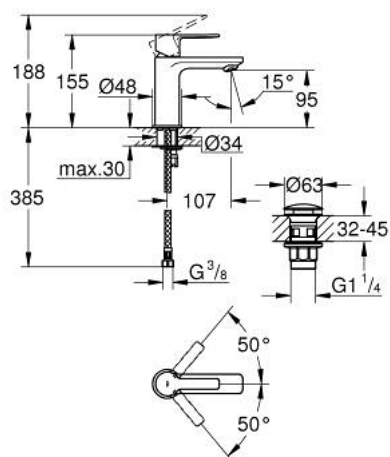

23 791 001 LINEARE MITIGEUR MONOCOMMANDE 1/2" LAVABO
TAILLE XS

DESCRIPTION DU PRODUIT

- GROHE SilkMove cartouche en céramique 28 mm
- avec limiteur de température
- GROHE LongLife finition durable
- GROHE EcoJoy économie d'eau
- maximum flow rate (at 3 bar): 5 l/min
- mousseur SpeedClean, procédé anti-calcaire
- GROHE FastFixation Plus installation ultra rapide
- corps lisse avec bonde de vidage clic clac 1 1/4"
- flexibles de raccordement souples

23 791 001 LINEARE MITIGEUR MONOCOMMANDE 1/2" LAVABO TAILLE XS

PIÈCES DE RECHANGE

- 1: Levier (Numéro de commande 46980000)
 - 2: Capuchon (Numéro de commande 46581000)
 - 3: Bague de fixation (Numéro de commande 07419000)
 - 4: Cartouche (Numéro de commande 46580000)
 - 5: Mousseur (Numéro de commande 48159000)
 - 6: Fixation M26x1,5 (Numéro de commande 46645000)
 - 7: Garniture de vidage avec bouchon à presser (Numéro de commande 65807000)
 - 7.1: nipple (Numéro de commande 45986000)
 - 8: Clef platte SW 46 mm à 6 pans (Numéro de commande 19017000)*
- * Accessoires en option