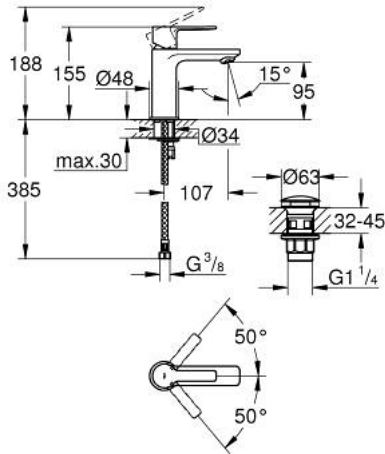

LINEARE 23 791 AL1 خلاط حوض بمقبض فردي بقياس 1/2 بوصة
حجم XS

وصف المنتج:

- قلب سيراميك GROHE SilkMove 28 مم
- مع محدد درجة حرارة
- طلاء GROHE LongLife
- تقنية GROHE EcoJoy لمياه أقل وتدفق ممتاز
- مرغي المياه GROHE SpeedClean 5.7 ل/د
- maximum flow rate (at 3 bar): 5 l/min
- مرغي المياه SpeedClean
- نظام التركيب GROHE QuickFix Plus
- هيكل سلس مع طقم تصريف فوري بالضغط بقياس 1 1/4 بوصة
- خراطيم توصيل مرنة

LINEARE 23 791 AL1 خلاط حوض بمقبض فردي بقياس 1/2 بوصة
حجم XS

قطع الغيار:

1: مقبض (46980AL0 رقم الطلب).

2: غطاء (46581AL0 رقم الطلب).

3: حلقة تركيب (07419000 رقم الطلب).

4: خرطوشة (46580000 رقم الطلب).

5: فلتر مياه (48159AL0 رقم الطلب).

6: طقم تركيب ساق (46645000 رقم الطلب).

7: طقم تصريف بقباس للفتح بالضغط (65807AL0 رقم الطلب).

8: مفتاح تحميل* (19017000 رقم الطلب).

* إكسسوارات* اختيارية*