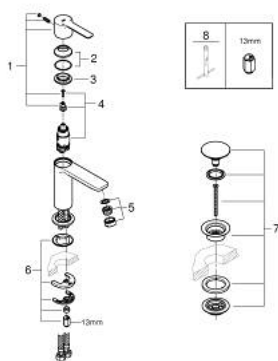

23 791 AL1 LINEARE MITIGEUR MONOCOMMANDE 1/2" LAVABO TAILLE XS

DESCRIPTION DU PRODUIT

- GROHE SilkMove cartouche en céramique 28 mm
- avec limiteur de température
- finition GROHE LongLife
- GROHE EcoJoy économie d'eau
- GROHE SpeedClean mousseur 5,7 l/min
- maximum flow rate (at 3 bar): 5 l/min
- mousseur SpeedClean, procédé anti-calcaire
- GROHE FastFixation Plus installation ultra rapide
- corps lisse avec bonde de vidage clic clac 1 1/4"
- flexibles de raccordement souples

23 791 AL1 LINEARE MITIGEUR MONOCOMMANDE 1/2" LAVABO TAILLE XS

PIÈCES DE RECHANGE

- 1: Levier (Numéro de commande 46980AL0)
 - 2: Capuchon (Numéro de commande 46581AL0)
 - 3: Bague de fixation (Numéro de commande 07419000)
 - 4: Cartouche (Numéro de commande 46580000)
 - 5: Mousseur (Numéro de commande 48159AL0)
 - 6: Fixation M26x1,5 (Numéro de commande 46645000)
 - 7: Garniture de vidage avec bouchon à presser (Numéro de commande 65807A L0)
 - 8: Clef platte SW 46 mm à 6 pans (Numéro de commande 19017000)*
- * Accessoires en option