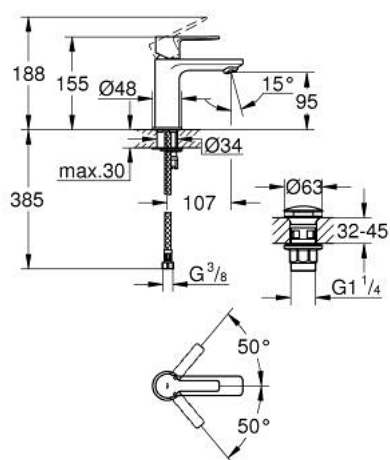

23 791 AL1 LINEARE MITIGEUR MONOCOMMANDE 1/2" LAVABO TAILLE XS

DESCRIPTION DU PRODUIT

- GROHE SilkMove cartouche en céramique 28 mm
- avec limiteur de température
- finition GROHE LongLife
- GROHE EcoJoy économie d'eau
- GROHE SpeedClean mousseur 5,7 l/min
- maximum flow rate (at 3 bar): 5 l/min
- mousseur SpeedClean, procédé anti-calcaire
- GROHE FastFixation Plus installation ultra rapide
- corps lisse avec bonde de vidage clic clac 1 1/4"
- flexibles de raccordement souples

23 791 AL1 LINEARE MITIGEUR MONOCOMMANDE 1/2" LAVABO TAILLE XS

PIÈCES DE RECHANGE

- 1: Levier (Numéro de commande 46980AL0)
 - 2: Capuchon (Numéro de commande 46581AL0)
 - 3: Bague de fixation (Numéro de commande 07419000)
 - 4: Cartouche (Numéro de commande 46580000)
 - 5: Mousseur (Numéro de commande 48159AL0)
 - 6: Fixation M26x1,5 (Numéro de commande 46645000)
 - 7: Garniture de vidage avec bouchon à presser (Numéro de commande 65807A L0)
 - 8: Clef platte SW 46 mm à 6 pans (Numéro de commande 19017000)*
- * Accessoires en option