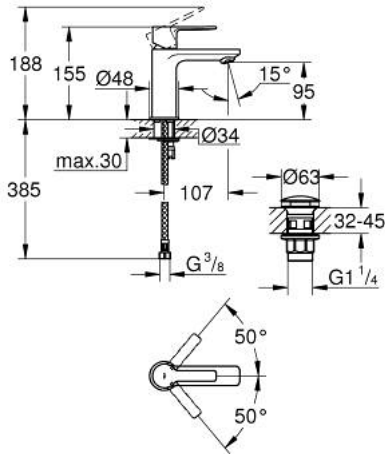

LINEARE 23 791 DC1 خلاط حوض بمقبض فردي بقياس 1/2 بوصة
حجم XS

وصف المنتج

• قلب سيراميك GROHE SilkMove 28 مم

• مع محدد درجة حرارة

• طلاء GROHE LongLife

• تقنية GROHE EcoJoy لمياه أقل وتدفق ممتاز

• maximum flow rate (at 3 bar): 5 l/min

• مرغي المياه SpeedClean

• نظام التركيب GROHE QuickFix Plus

• هيكل سلس مع طقم تصريف فوري بالضغط بقياس 1 1/4 بوصة

• خراطيم توصيل مرنة

LINEARE 23 791 DC1 خلاط حوض بمقبض فردي بقياس 1/2 بوصة
حجم XS

قطع الغيار:

1: مقبض (46980DC0 رقم الطلب:-)

2: غطاء (46581DC0 رقم الطلب:-)

3: حلقة تركيب (07419000 رقم الطلب:-)

4: خرطوشة (46580000 رقم الطلب:-)

5: فلتر مياه (48159DC0 رقم الطلب:-)

6: طقم تركيب ساق (46645000 رقم الطلب:-)