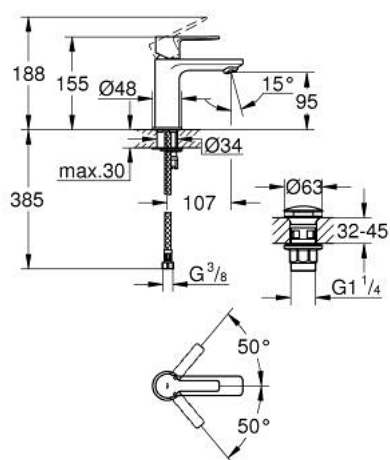

23 791 DC1 LINEARE MITIGEUR MONOCOMMANDE 1/2" LAVABO TAILLE XS

DESCRIPTION DU PRODUIT

- GROHE SilkMove cartouche en céramique 28 mm
- avec limiteur de température
- finition GROHE LongLife
- GROHE EcoJoy économie d'eau
- maximum flow rate (at 3 bar): 5 l/min
- mousseur SpeedClean, procédé anti-calcaire
- GROHE FastFixation Plus installation ultra rapide
- corps lisse avec bonde de vidage clic clac 1 1/4"
- flexibles de raccordement souples

23 791 DC1 LINEARE MITIGEUR MONOCOMMANDE 1/2" LAVABO TAILLE XS

PIÈCES DE RECHANGE

- 1: Levier (Numéro de commande 46980DC0)
 - 2: Capuchon (Numéro de commande 46581DC0)
 - 3: Bague de fixation (Numéro de commande 07419000)
 - 4: Cartouche (Numéro de commande 46580000)
 - 5: Mousseur (Numéro de commande 48159DC0)
 - 6: Fixation M26x1,5 (Numéro de commande 46645000)
 - 7: Garniture de vidage avec bouchon à presser (Numéro de commande 65807DC0)
 - 8: Clef platte SW 46 mm à 6 pans (Numéro de commande 19017000)*
- * Accessoires en option