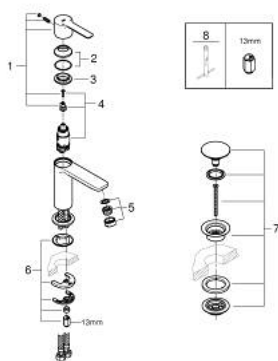

23 791 DC1 LINEARE MITIGEUR MONOCOMMANDE 1/2" LAVABO TAILLE XS

DESCRIPTION DU PRODUIT

- GROHE SilkMove cartouche en céramique 28 mm
- avec limiteur de température
- finition GROHE LongLife
- GROHE EcoJoy économie d'eau
- maximum flow rate (at 3 bar): 5 l/min
- mousseur SpeedClean, procédé anti-calcaire
- GROHE FastFixation Plus installation ultra rapide
- corps lisse avec bonde de vidage clic clac 1 1/4"
- flexibles de raccordement souples

23 791 DC1 LINEARE MITIGEUR MONOCOMMANDE 1/2" LAVABO TAILLE XS

PIÈCES DE RECHANGE

- 1: Levier (Numéro de commande 46980DC0)
 - 2: Capuchon (Numéro de commande 46581DC0)
 - 3: Bague de fixation (Numéro de commande 07419000)
 - 4: Cartouche (Numéro de commande 46580000)
 - 5: Mousseur (Numéro de commande 48159DC0)
 - 6: Fixation M26x1,5 (Numéro de commande 46645000)
 - 7: Garniture de vidage avec bouchon à presser (Numéro de commande 65807DC0)
 - 8: Clef platte SW 46 mm à 6 pans (Numéro de commande 19017000)*
- * Accessoires en option