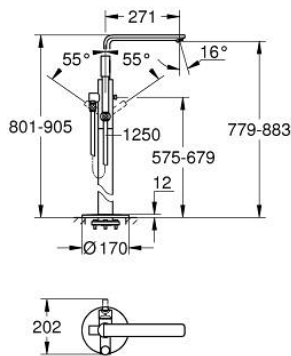

LINEARE 23 792 001 خلاط بانيو بمقبض فردي مقاس 1/2 بوصة، مثبت على الأرض

وصف المنتج

45 984 •

• قلب سيراميك GROHE SilkMove 35 مم

• مع محدد درجة حرارة

• طلاء كروم GROHE LongLife

• محول آلي: حمام/دش

• صنوبر بمرغي مياه

• بروز 271 مم

• صمام لارجعي مدمج في منفذ الدش بقياس 1/2 بوصة

• بحامل دش

• metal stick hand shower

• خرطوم الدش 1250 مم

• محمي من التدفق العكسي

LINEARE 23 792 001 خلاط بانيو بمقبض فردي مقاس 1/2 بوصة، مثبت على الأرض