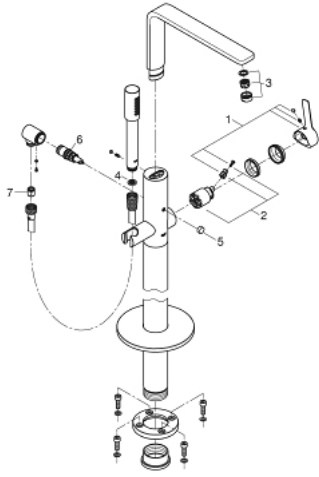

LINEARE 23 792 001 خلاط بانيو بمقبض فردي مقاس 1/2 بوصة، مثبت على الأرض

وصف المنتج

45 984 •

• قلب سيراميك GROHE SilkMove 35 مم

• مع محدد درجة حرارة

• طلاء كروم GROHE LongLife

• محول آلي: حمام/دش

• صنوبر بمرغي مياه

• بروز 271 مم

• صمام لارجعي مدمج في منفذ الدش بقياس 1/2 بوصة

• بحامل دش

• metal stick hand shower

• خرطوم الدش 1250 مم

• محمي من التدفق العكسي

LINEARE 23 792 001 خلاط بانيو بمقبض فردي مقاس 1/2 بوصة، مثبت على الأرض

قطع الغيار:

1: مقبض (46983000 رقم الطلب):

2: خرطوشة (46374000 رقم الطلب):

3: فلتر مياه (13941000 رقم الطلب):

4: مصفاة غبار (0700200M رقم الطلب):

5: مقبض محول (64989000 رقم الطلب):

6: محول (65655000 رقم الطلب):