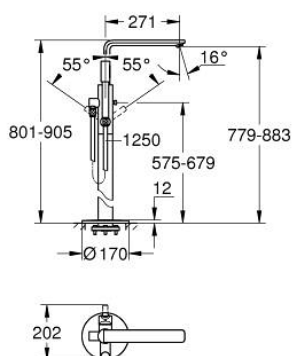

23 792 001 LINEARE MITIGEUR MONOCOMMANDE BAIN/DOUCHE 1/2", MONTAGE AU SOL

DESCRIPTION DU PRODUIT

- à associer avec 29 086 000 / 45 984 001
- GROHE SilkMove cartouche en céramique 35 mm
- avec limiteur de température
- GROHE LongLife finition durable
- inverseur automatique bain/douche
- bec avec mousseur
- saillie 271 mm
- clapet anti-retour intégré dans le départ de douche 1/2"
- avec support de douchette
- metal stick hand shower
- flexible 1250 mm
- protégé contre le retour d'eau

23 792 001 LINEARE MITIGEUR MONOCOMMANDE BAIN/DOUCHE 1/2", MONTAGE AU SOL

PIÈCES DE RECHANGE

- 1: Levier (Numéro de commande 46983000)
- 2: Cartouche (Numéro de commande 46374000)
- 3: Mousseur (Numéro de commande 13941000)
- 4: Filtre (Numéro de commande 0700200M)
- 5: Bouton d'inverseur (Numéro de commande 64989000)
- 6: Mécanisme d'inverseur (Numéro de commande 65655000)
- 7: Clapet anti-retour (Numéro de commande 08565000)