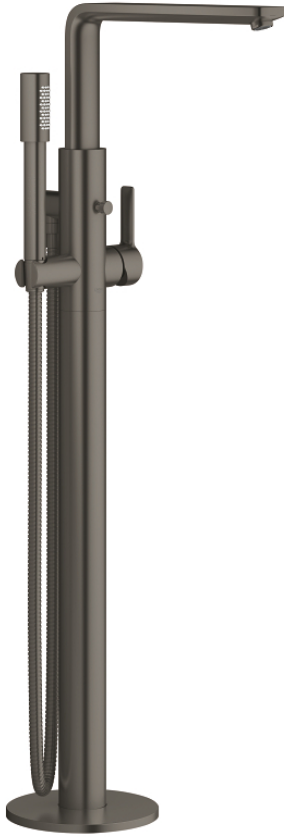

LINEARE 23 792 AL1 خلاط بانيو بمقبض فردي مقاس 1/2 بوصة، مثبت على الأرض

وصف المنتج

45 984 •

• من دون طقم تركيب

• قلب سيراميك GROHE SilkMove 35 مم

• مع محدد درجة حرارة

• طلاء GROHE LongLife

• محول آلي: حمام/دش

• الصنبور الدوار مع مرغي المياه ومحدد التوقف

• بروز 271 مم

• صمام لا رجعي مدمج في منفذ الدش بقياس 1/2 بوصة

• يحامل دش

• metal stick hand shower

• خرطوم الدش 1250 مم

• محمي من التدفق العكسي

LINEARE 23 792 AL1 خلاط بانيو بمقبض فردي مقاس 1/2 بوصة، مثبت على الأرض

قطع الغيار:

1: مقبض (46983AL0 رقم الطلب:-)

2: خرطوشة (46374000 رقم الطلب:-)

3: فلتر مياه (13941AL0 رقم الطلب:-)

4: مصفاة غبار (0700200M رقم الطلب:-)

5: مقبض محول (64989AL0 رقم الطلب:-)

6: محول (65655AL0 رقم الطلب:-)