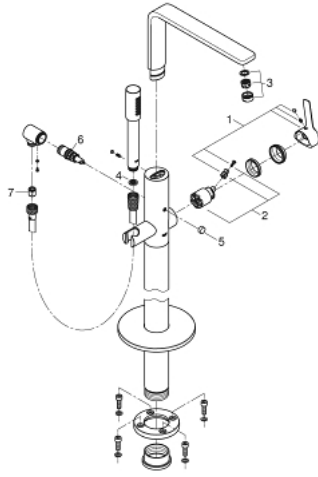

LINEARE 23 792 AL1 خلاط بانيو بمقبض فردي مقاس 1/2 بوصة، مثبت على الأرض

وصف المنتج

45 984 •

• من دون طقم تركيب

• قلب سيراميك GROHE SilkMove 35 مم

• مع محدد درجة حرارة

• طلاء GROHE LongLife

• محول آلي: حمام/دش

• الصنبور الدوار مع مرغي المياه ومحدد التوقف

• بروز 271 مم

• صمام لا رجعي مدمج في منفذ الدش بقياس 1/2 بوصة

• يحامل دش

• metal stick hand shower

• خرطوم الدش 1250 مم

• محمي من التدفق العكسي

LINEARE 23 792 AL1 خلاط بانيو بمقبض فردي مقاس 1/2 بوصة، مثبت على الأرض

قطع الغيار:

1: مقبض (46983AL0 رقم الطلب:-)

2: خرطوشة (46374000 رقم الطلب:-)

3: فلتر مياه (13941AL0 رقم الطلب:-)

4: مصفاة غبار (0700200M رقم الطلب:-)

5: مقبض محول (64989AL0 رقم الطلب:-)

6: محول (65655AL0 رقم الطلب:-)