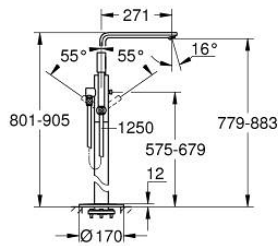

LINEARE 23 792 AL1 خلاط بانيو بمقبض فردي مقاس 1/2 بوصة، مثبت على الأرض

وصف المنتج

45 984 •

• من دون طقم تركيب

• قلب سيراميك GROHE SilkMove 35 مم

• مع محدد درجة حرارة

• طلاء GROHE LongLife

• محول آلي: حمام/دش

• الصنبور الدوار مع مرغي المياه ومحدد التوقف

• بروز 271 مم

• صمام لا رجعي مدمج في منفذ الدش بقياس 1/2 بوصة

• يحامل دش

• metal stick hand shower

• خرطوم الدش 1250 مم

• محمي من التدفق العكسي

LINEARE 23 792 AL1 خلاط بانيو بمقبض فردي مقاس 1/2 بوصة، مثبت على الأرض