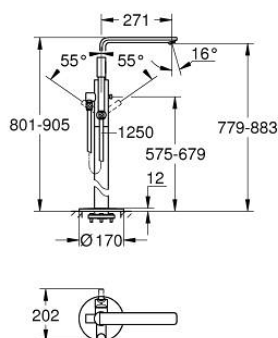

23 792 AL1 LINEARE MITIGEUR MONOCOMMANDE BAIN/DOUCHE 1/2", MONTAGE AU SOL

DESCRIPTION DU PRODUIT

- à associer avec 29 086 000 / 45 984 001
- livré sans platine support
- GROHE SilkMove cartouche en céramique 35 mm
- avec limiteur de température
- finition GROHE LongLife
- inverseur automatique bain/douche
- bec mobile avec butée et mousseur
- saillie 271 mm
- clapet anti-retour intégré dans le départ de douche 1/2"
- avec support de douchette
- metal stick hand shower
- flexible 1250 mm
- protégé contre le retour d'eau

23 792 AL1 LINEARE MITIGEUR MONOCOMMANDE BAIN/DOUCHE 1/2", MONTAGE AU SOL

PIÈCES DE RECHANGE

- 1: Levier (Numéro de commande 46983AL0)
- 2: Cartouche (Numéro de commande 46374000)
- 3: Mousseur (Numéro de commande 13941AL0)
- 4: Filtre (Numéro de commande 0700200M)
- 5: Bouton d'inverseur (Numéro de commande 64989AL0)
- 6: Mécanisme d'inverseur (Numéro de commande 65655AL0)
- 7: Clapet anti-retour (Numéro de commande 08565000)