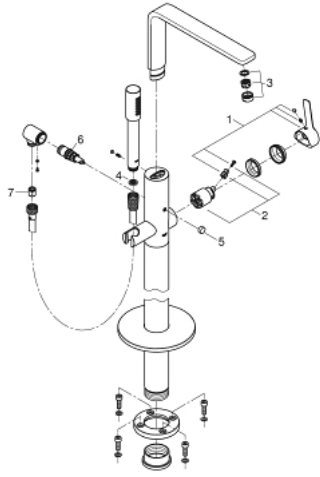

LINEARE 23 792 DC1 خلاط بانيو بمقبض فردي مقاس 1/2 بوصة، مثبت على الأرض

وصف المنتج

45 984 •

• من دون طقم تركيب

• قلب سيراميك GROHE SilkMove 35 مم

• مع محدد درجة حرارة

• طلاء GROHE LongLife

• محول آلي: حمام/دش

• الصنبور الدوار مع مرغي المياه ومحدد التوقف

• بروز 271 مم

• صمام لارجعي مدمج في منفذ الدش بقياس 1/2 بوصة

• يحامل دش

• metal stick hand shower

• خرطوم الدش 1250 مم

• محمي من التدفق العكسي

LINEARE 23 792 DC1 خلاط بانيو بمقبض فردي مقاس 1/2 بوصة، مثبت على الأرض

قطع الغيار:

1: مقبض (46983DC0 رقم الطلب:-)

2: خرطوشة (46374000 رقم الطلب:-)

3: فلتر مياه (13941DC0 رقم الطلب:-)

4: مصفاة غبار (0700200M رقم الطلب:-)

5: مقبض محول (64989DC0 رقم الطلب:-)

6: محول (65655DC0 رقم الطلب:-)