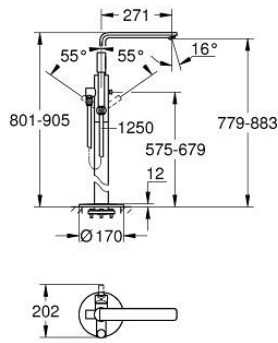

LINEARE 23 792 DC1 خلاط بانيو بمقبض فردي مقاس 1/2 بوصة، مثبت على الأرض

وصف المنتج

45 984 •

• من دون طقم تركيب

• قلب سيراميك GROHE SilkMove 35 مم

• مع محدد درجة حرارة

• طلاء GROHE LongLife

• محول آلي: حمام/دش

• الصنبور الدوار مع مرغي المياه ومحدد التوقف

• بروز 271 مم

• صمام لارجعي مدمج في منفذ الدش بقياس 1/2 بوصة

• يحامل دش

• metal stick hand shower

• خرطوم الدش 1250 مم

• محمي من التدفق العكسي

LINEARE 23 792 DC1 خلاط بانيو بمقبض فردي مقاس 1/2 بوصة، مثبت على الأرض