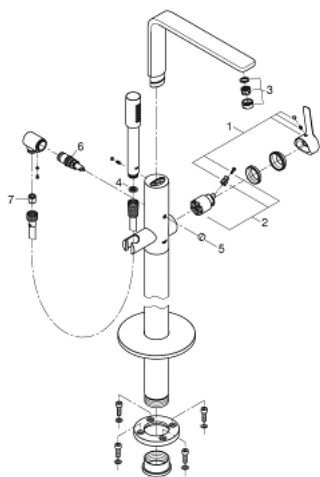

23 792 DC1 LINEARE MITIGEUR MONOCOMMANDE BAIN/DOUCHE 1/2", MONTAGE AU SOL

DESCRIPTION DU PRODUIT

- à associer avec 29 086 000 / 45 984 001
- livré sans platine support
- GROHE SilkMove cartouche en céramique 35 mm
- avec limiteur de température
- finition GROHE LongLife
- inverseur automatique bain/douche
- bec mobile avec butée et mousseur
- saillie 271 mm
- clapet anti-retour intégré dans le départ de douche 1/2"
- avec support de douchette
- metal stick hand shower
- flexible 1250 mm
- protégé contre le retour d'eau

23 792 DC1 LINEARE MITIGEUR MONOCOMMANDE BAIN/DOUCHE 1/2", MONTAGE AU SOL

PIÈCES DE RECHANGE

- 1: Levier (Numéro de commande 46983DC0)
- 2: Cartouche (Numéro de commande 46374000)
- 3: Mousseur (Numéro de commande 13941DC0)
- 4: Filtre (Numéro de commande 0700200M)
- 5: Bouton d'inverseur (Numéro de commande 64989DC0)
- 6: Mécanisme d'inverseur (Numéro de commande 65655DC0)
- 7: Clapet anti-retour (Numéro de commande 08565000)