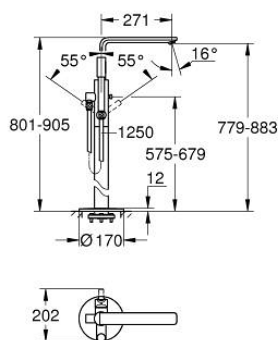

23 792 DC1 LINEARE MITIGEUR MONOCOMMANDE BAIN/DOUCHE 1/2", MONTAGE AU SOL

DESCRIPTION DU PRODUIT

- à associer avec 29 086 000 / 45 984 001
- livré sans platine support
- GROHE SilkMove cartouche en céramique 35 mm
- avec limiteur de température
- finition GROHE LongLife
- inverseur automatique bain/douche
- bec mobile avec butée et mousseur
- saillie 271 mm
- clapet anti-retour intégré dans le départ de douche 1/2"
- avec support de douchette
- metal stick hand shower
- flexible 1250 mm
- protégé contre le retour d'eau

23 792 DC1 LINEARE MITIGEUR MONOCOMMANDE BAIN/DOUCHE 1/2", MONTAGE AU SOL

PIÈCES DE RECHANGE

- 1: Levier (Numéro de commande 46983DC0)
- 2: Cartouche (Numéro de commande 46374000)
- 3: Mousseur (Numéro de commande 13941DC0)
- 4: Filtre (Numéro de commande 0700200M)
- 5: Bouton d'inverseur (Numéro de commande 64989DC0)
- 6: Mécanisme d'inverseur (Numéro de commande 65655DC0)
- 7: Clapet anti-retour (Numéro de commande 08565000)