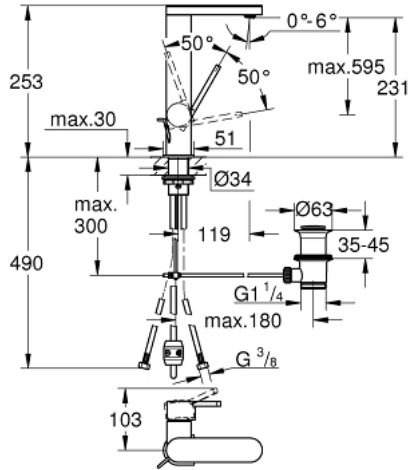

GROHE PLUS 23 843 003 خلاط بمقبض فردي بقياس 1/2 بوصة
 مقاس كبير

وصف المنتج

• قلب سيراميك GROHE SilkMove 28 مم

• مع محدد درجة حرارة

• طلاء كروم GROHE LongLife

• تقنية GROHE EcoJoy لمياه أقل وتدفق ممتاز

• maximum flow rate (at 3 bar): 5 l/min

• مرغي المياه SpeedClean

• مرغي المياه القابل للتعديل GROHE AquaGuide

• نظام تركيب سريع

• الصنبور القابل للسحب

إلى وضع البداية

• noitcnuf Easy Docking يتضمن السحب السهل والإرساء السلس للعودة

• مجموعة تصريف المياه بقياس 1 1/4 بوصة

• خرطوم توصيل مرنة

GROHE PLUS 23 843 003 خلاط حوض بمقبض فردي بقياس 1/2 بوصة
 مقاس كبير

قطع الغيار:

1: خرطوشة (رقم الطلب: 46963000).

2: دش قابل للسحب (رقم الطلب: 48454000).

2.1: flow control (رقم الطلب: 1137059990).

3: شداد (رقم الطلب: 46739000).

4: تجميع مثبت ساق (رقم الطلب: 48384000).

5: مجموعة تصريف بقياس 1 1/4 بوصة (رقم الطلب: 28910000).

5.1: فيشه (رقم الطلب: 07182000).

5.2: عامود غير متمركز (رقم الطلب: 07052000).