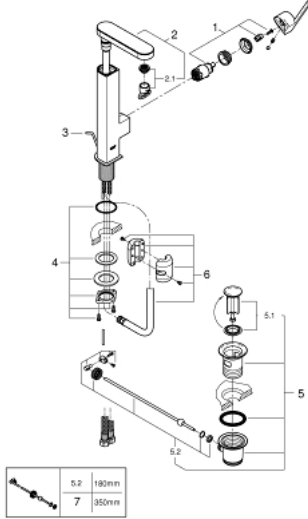

GROHE PLUS 23 843 003 خلاط بمقبض فردي بقياس 1/2 بوصة
 مقاس كبير

وصف المنتج

• قلب سيراميك GROHE SilkMove 28 مم

• مع محدد درجة حرارة

• طلاء كروم GROHE LongLife

• تقنية GROHE EcoJoy لمياه أقل وتدفق ممتاز

• maximum flow rate (at 3 bar): 5 l/min

• مرغي المياه SpeedClean

• مرغي المياه القابل للتعديل GROHE AquaGuide

• نظام تركيب سريع

• الصنبور القابل للسحب

إلى وضع البداية

• noitcnuf Easy Docking يتضمن السحب السهل والإرساء السلس للعودة

• مجموعة تصريف المياه بقياس 1 1/4 بوصة

• خرطوم توصيل مرنة

GROHE PLUS 23 843 003 خلاط حوض بمقبض فردي بقياس 1/2 بوصة
 مقاس كبير

قطع الغيار:

1: خرطوشة (رقم الطلب: 46963000).

2: دش قابل للسحب (رقم الطلب: 48454000).

2.1: flow control (رقم الطلب: 1137059990).

3: شداد (رقم الطلب: 46739000).

4: تجميع مثبت ساق (رقم الطلب: 48384000).

5: مجموعة تصريف بقياس 1 1/4 بوصة (رقم الطلب: 28910000).

5.1: فيشه (رقم الطلب: 07182000).

5.2: عامود غير متمركز (رقم الطلب: 07052000).