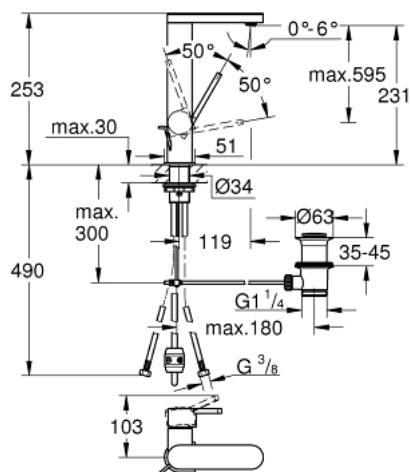

## 23 843 003 GROHE PLUS MITIGEUR MONOCOMMANDE POUR LAVABO 1/2" TAILLE L

### DESCRIPTION DU PRODUIT

- GROHE SilkMove cartouche en céramique 28 mm
- avec limiteur de température
- GROHE LongLife finition durable
- GROHE EcoJoy économie d'eau
- maximum flow rate (at 3 bar): 5 l/min
- mousseur SpeedClean, procédé anti-calcaire
- GROHE AquaGuide mousseur ajustable
- système de montage rapide
- déverseur extractible
- Easy Docking Function assure une bonne remise en place de votre douchette ou mousseur extractible
- tirette et garniture de vidage 1 1/4"
- flexibles de raccordement souples

### PIÈCES DE RECHANGE

- 1: Cartouche (Numéro de commande 46963000)
  - 2: douchette extractible (Numéro de commande 48454000)
  - 2.1: mousseur (Numéro de commande 1137059990)
  - 3: Coulisse fileté (Numéro de commande 46739000)
  - 4: Fixation M30x1,5 (Numéro de commande 48384000)
  - 5: Garniture de vidage 1 1/4" (Numéro de commande 28910000)
  - 5.1: Clapet de vidage (Numéro de commande 07182000)
  - 5.2: Tige et rotule de vidage (Numéro de commande 07052000)
  - 6: Flexible pour mitigeur évier avec douchette ou mousseur extractible (Numéro de commande 48293000)
  - 7: Tige et rotule de vidage (Numéro de commande 07341000)\*
- \* Accessoires en option