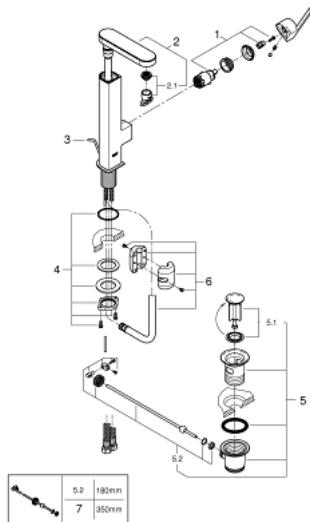

## 23 843 003 GROHE PLUS MITIGEUR MONOCOMMANDE POUR LAVABO 1/2" TAILLE L

### DESCRIPTION DU PRODUIT

- GROHE SilkMove cartouche en céramique 28 mm
- avec limiteur de température
- GROHE LongLife finition durable
- GROHE EcoJoy économie d'eau
- maximum flow rate (at 3 bar): 5 l/min
- mousseur SpeedClean, procédé anti-calcaire
- GROHE AquaGuide mousseur ajustable
- système de montage rapide
- déverseur extractible
- Easy Docking Function assure une bonne remise en place de votre douchette ou mousseur extractible
- tirette et garniture de vidage 1 1/4"
- flexibles de raccordement souples

### PIÈCES DE RECHANGE

- 1: Cartouche (Numéro de commande 46963000)
  - 2: douchette extractible (Numéro de commande 48454000)
  - 2.1: mousseur (Numéro de commande 1137059990)
  - 3: Coulisse fileté (Numéro de commande 46739000)
  - 4: Fixation M30x1,5 (Numéro de commande 48384000)
  - 5: Garniture de vidage 1 1/4" (Numéro de commande 28910000)
  - 5.1: Clapet de vidage (Numéro de commande 07182000)
  - 5.2: Tige et rotule de vidage (Numéro de commande 07052000)
  - 6: Flexible pour mitigeur évier avec douchette ou mousseur extractible (Numéro de commande 48293000)
  - 7: Tige et rotule de vidage (Numéro de commande 07341000)\*
- \* Accessoires en option