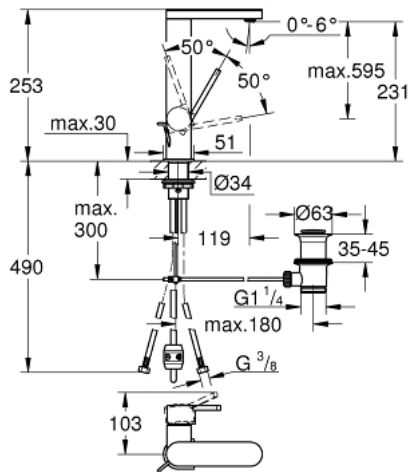

GROHE PLUS 23 843 AL3 خلاط حوض بمقبض فردي بقياس 1/2 بوصة
 مقاس كبير

وصف المنتج

• قلب سيراميك GROHE SilkMove 28 مم

• مع محدد درجة حرارة

• طلاء GROHE LongLife

• تقنية GROHE EcoJoy لمياه أقل وتدفق ممتاز

• maximum flow rate (at 3 bar): 5 l/min

• مرغي المياه SpeedClean

• مرغي المياه القابل للتعديل GROHE AquaGuide

• نظام تركيب سريع

• الصنبور القابل للسحب

إلى وضع البداية

• noitcnuF Easy Docking يضمن السحب السهل والإرساء السلس للعودة

• مجموعة تصريف المياه بقياس 1 1/4 بوصة

• خرطوم توصيل مرنة

GROHE PLUS 23 843 AL3 خلاط حوض بمقبض فردي بقياس 1/2 بوصة
 مقاس كبير

قطع الغيار:

1: خرطوشة (رقم الطلب: 46963000).

2: دش قابل للسحب (48454AL0 رقم الطلب).

2.1: flow control (رقم الطلب: 1137059990).

3: شداد (رقم الطلب: 46739AL0).

4: تجميع مثبت ساق (رقم الطلب: 48384000).

5: مجموعة تصريف بقياس 1 1/4 بوصة (رقم الطلب: 28910AL0).

5.1: فيشه (رقم الطلب: 07182AL0).

5.2: عامود غير متمركز (رقم الطلب: 07052000).