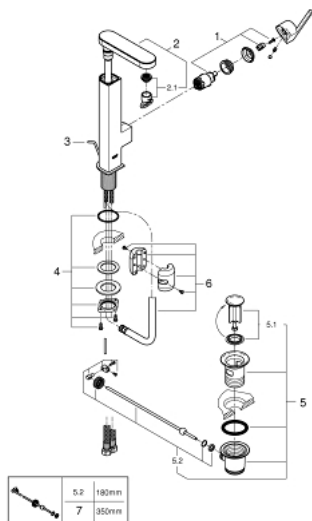

## 23 843 AL3 GROHE PLUS MITIGEUR MONOCOMMANDE POUR LAVABO 1/2" TAILLE L

### DESCRIPTION DU PRODUIT

- GROHE SilkMove cartouche en céramique 28 mm
- avec limiteur de température
- finition GROHE LongLife
- GROHE EcoJoy économie d'eau
- maximum flow rate (at 3 bar): 5 l/min
- mousseur SpeedClean, procédé anti-calcaire
- GROHE AquaGuide mousseur ajustable
- système de montage rapide
- déverseur extractible
- Easy Docking Function assure une bonne remise en place de votre douchette ou mousseur extractible
- tirette et garniture de vidage 1 1/4"
- flexibles de raccordement souples

### PIÈCES DE RECHANGE

- 1: Cartouche (Numéro de commande 46963000)
  - 2: douchette extractible (Numéro de commande 48454AL0)
  - 2.1: mousseur (Numéro de commande 1137059990)
  - 3: Coulisse fileté (Numéro de commande 46739AL0)
  - 4: Fixation M30x1,5 (Numéro de commande 48384000)
  - 5: Garniture de vidage 1 1/4" (Numéro de commande 28910AL0)
  - 5.1: Clapet de vidage (Numéro de commande 07182AL0)
  - 5.2: Tige et rotule de vidage (Numéro de commande 07052000)
  - 6: Flexible pour mitigeur évier avec douchette ou mousseur extractible (Numéro de commande 48293000)
  - 7: Tige et rotule de vidage (Numéro de commande 07341000)\*
- \* Accessoires en option