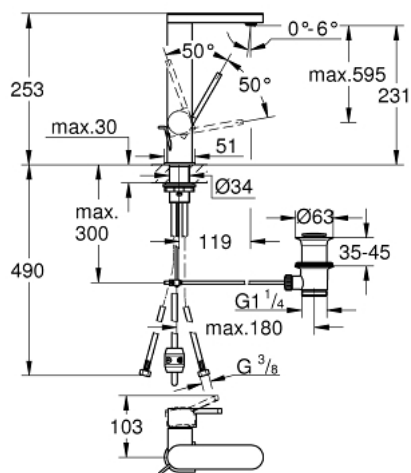

## 23 843 AL3 GROHE PLUS MITIGEUR MONOCOMMANDE POUR LAVABO 1/2" TAILLE L

### DESCRIPTION DU PRODUIT

- GROHE SilkMove cartouche en céramique 28 mm
- avec limiteur de température
- finition GROHE LongLife
- GROHE EcoJoy économie d'eau
- maximum flow rate (at 3 bar): 5 l/min
- mousseur SpeedClean, procédé anti-calcaire
- GROHE AquaGuide mousseur ajustable
- système de montage rapide
- déverseur extractible
- Easy Docking Function assure une bonne remise en place de votre douchette ou mousseur extractible
- tirette et garniture de vidage 1 1/4"
- flexibles de raccordement souples

### PIÈCES DE RECHANGE

- 1: Cartouche (Numéro de commande 46963000)
  - 2: douchette extractible (Numéro de commande 48454AL0)
  - 2.1: mousseur (Numéro de commande 1137059990)
  - 3: Coulisse fileté (Numéro de commande 46739AL0)
  - 4: Fixation M30x1,5 (Numéro de commande 48384000)
  - 5: Garniture de vidage 1 1/4" (Numéro de commande 28910AL0)
  - 5.1: Clapet de vidage (Numéro de commande 07182AL0)
  - 5.2: Tige et rotule de vidage (Numéro de commande 07052000)
  - 6: Flexible pour mitigeur évier avec douchette ou mousseur extractible (Numéro de commande 48293000)
  - 7: Tige et rotule de vidage (Numéro de commande 07341000)\*
- \* Accessoires en option