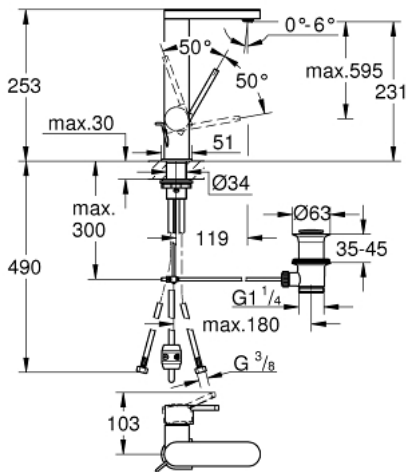

GROHE PLUS 23 843 DC3 خلاط حوض بمقبض فردي بقياس 1/2 بوصة
 مقاس كبير

وصف المنتج

• قلب سيراميك GROHE SilkMove 28 مم

• مع محدد درجة حرارة

• طلاء GROHE LongLife

• تقنية GROHE EcoJoy لمياه أقل وتدفق ممتاز

• maximum flow rate (at 3 bar): 5 l/min

• مرغي المياه SpeedClean

• مرغي المياه القابل للتعديل GROHE AquaGuide

• نظام تركيب سريع

• الصنبور القابل للسحب

إلى وضع البداية

• noitcnuF Easy Docking يضمن السحب السهل والإرساء السلس للعودة

• مجموعة تصريف المياه بقياس 1 1/4 بوصة

• خرطوم توصيل مرنة

GROHE PLUS 23 843 DC3 خلاط حوض بمقبض فردي بقياس 1/2 بوصة
 مقاس كبير

قطع الغيار:

1: خرطوشة (رقم الطلب: 46963000).

2: دش قابل للسحب (رقم الطلب: 48454DC0).

3: شداد (رقم الطلب: 46739EN0).

4: تجميع مثبت ساق (رقم الطلب: 48384000).

5: مجموعة تصريف بقياس 1 1/4 بوصة (رقم الطلب: 28910DC0).

5.1: فيشه (رقم الطلب: 07182DC0).

5.2: عامود غير متمركز (رقم الطلب: 07052000).

6: خرطوم دش (رقم الطلب: 48293000).

7: عامود غير متمركز* (رقم الطلب: 07341000).