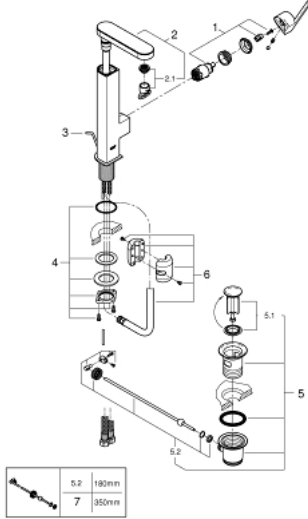

GROHE PLUS 23 843 DC3 خلاط حوض بمقبض فردي بقياس 1/2 بوصة
 مقاس كبير

وصف المنتج

• قلب سيراميك GROHE SilkMove 28 مم

• مع محدد درجة حرارة

• طلاء GROHE LongLife

• تقنية GROHE EcoJoy لمياه أقل وتدفق ممتاز

• maximum flow rate (at 3 bar): 5 l/min

• مرغي المياه SpeedClean

• مرغي المياه القابل للتعديل GROHE AquaGuide

• نظام تركيب سريع

• الصنبور القابل للسحب

إلى وضع البداية

• noitcnuF Easy Docking يضمن السحب السهل والإرساء السلس للعودة

• مجموعة تصريف المياه بقياس 1 1/4 بوصة

• خرطوم توصيل مرنة

GROHE PLUS 23 843 DC3 خلاط حوض بمقبض فردي بقياس 1/2 بوصة
 مقاس كبير

قطع الغيار:

1: خرطوشة (رقم الطلب: 46963000).

2: دش قابل للسحب (رقم الطلب: 48454DC0).

3: شداد (رقم الطلب: 46739EN0).

4: تجميع مثبت ساق (رقم الطلب: 48384000).

5: مجموعة تصريف بقياس 1 1/4 بوصة (رقم الطلب: 28910DC0).

5.1: فيشه (رقم الطلب: 07182DC0).

5.2: عامود غير متمركز (رقم الطلب: 07052000).

6: خرطوم دش (رقم الطلب: 48293000).

7: عامود غير متمركز* (رقم الطلب: 07341000).