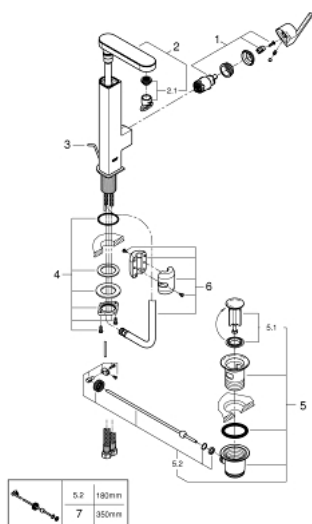

23 843 DC3 GROHE PLUS MITIGEUR MONOCOMMANDE POUR LAVABO 1/2" TAILLE L

DESCRIPTION DU PRODUIT

- GROHE SilkMove cartouche en céramique 28 mm
- avec limiteur de température
- finition GROHE LongLife
- GROHE EcoJoy économie d'eau
- maximum flow rate (at 3 bar): 5 l/min
- mousseur SpeedClean, procédé anti-calcaire
- GROHE AquaGuide mousseur ajustable
- système de montage rapide
- déverseur extractible
- Easy Docking Function assure une bonne remise en place de votre douchette ou mousseur extractible
- tirette et garniture de vidage 1 1/4"
- flexibles de raccordement souples

23 843 DC3 GROHE PLUS MITIGEUR MONOCOMMANDE POUR LAVABO 1/2" TAILLE L

PIÈCES DE RECHANGE

- 1: Cartouche (Numéro de commande 46963000)
 - 2: douchette extractible (Numéro de commande 48454DC0)
 - 3: Coulisse filetée (Numéro de commande 46739EN0)
 - 4: Fixation M30x1,5 (Numéro de commande 48384000)
 - 5: Garniture de vidage 1 1/4" (Numéro de commande 28910DC0)
 - 5.1: Clapet de vidage (Numéro de commande 07182DC0)
 - 5.2: Tige et rotule de vidage (Numéro de commande 07052000)
 - 6: Flexible pour mitigeur évier avec douchette ou mousseur extractible (Numéro de commande 48293000)
 - 7: Tige et rotule de vidage (Numéro de commande 07341000)*
- * Accessoires en option