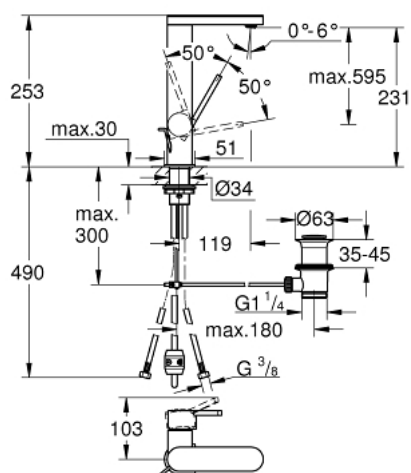

23 843 DC3 GROHE PLUS MITIGEUR MONOCOMMANDE POUR LAVABO 1/2" TAILLE L

DESCRIPTION DU PRODUIT

- GROHE SilkMove cartouche en céramique 28 mm
- avec limiteur de température
- finition GROHE LongLife
- GROHE EcoJoy économie d'eau
- maximum flow rate (at 3 bar): 5 l/min
- mousseur SpeedClean, procédé anti-calcaire
- GROHE AquaGuide mousseur ajustable
- système de montage rapide
- déverseur extractible
- Easy Docking Function assure une bonne remise en place de votre douchette ou mousseur extractible
- tirette et garniture de vidage 1 1/4"
- flexibles de raccordement souples

23 843 DC3 GROHE PLUS MITIGEUR MONOCOMMANDE POUR LAVABO 1/2" TAILLE L

PIÈCES DE RECHANGE

- 1: Cartouche (Numéro de commande 46963000)
 - 2: douchette extractible (Numéro de commande 48454DC0)
 - 3: Coulisse filetée (Numéro de commande 46739EN0)
 - 4: Fixation M30x1,5 (Numéro de commande 48384000)
 - 5: Garniture de vidage 1 1/4" (Numéro de commande 28910DC0)
 - 5.1: Clapet de vidage (Numéro de commande 07182DC0)
 - 5.2: Tige et rotule de vidage (Numéro de commande 07052000)
 - 6: Flexible pour mitigeur évier avec douchette ou mousseur extractible (Numéro de commande 48293000)
 - 7: Tige et rotule de vidage (Numéro de commande 07341000)*
- * Accessoires en option