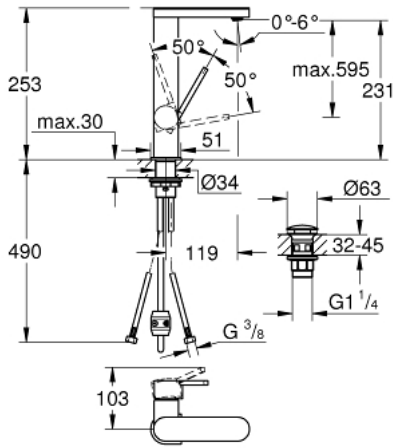

GROHE PLUS 23 844 003 خلاط حوض بمقبض فردي بقياس 1/2 بوصة
 مقاس كبير

وصف المنتج

• قلب سيراميك GROHE SilkMove 28 مم

• مع محدد درجة حرارة

• طلاء كروم GROHE LongLife

• تقنية GROHE EcoJoy لمياه أقل وتدفق ممتاز

• maximum flow rate (at 3 bar): 5 l/min

• مرغي المياه SpeedClean

• مرغي المياه القابل للتعديل GROHE AquaGuide

• نظام تركيب سريع

• الصنبور القابل للسحب

إلى وضع البداية

• noitcnuF Easy Docking يتضمن السحب السهل والإرساء السلس للعودة

• هيكل سلس مع طقم تصريف فوري بالضغط بقياس 1 1/4 بوصة

• خرطوم توصيل مرنة

GROHE PLUS 23 844 003 خلط حوض بمقبض فردي بقياس 1/2 بوصة
 مقاس كبير

قطع الغيار:

1: خرطوشة (رقم الطلب: 46963000).

2: دش قابل للسحب (رقم الطلب: 48454000).

2.1: flow control (رقم الطلب: 1137059990).