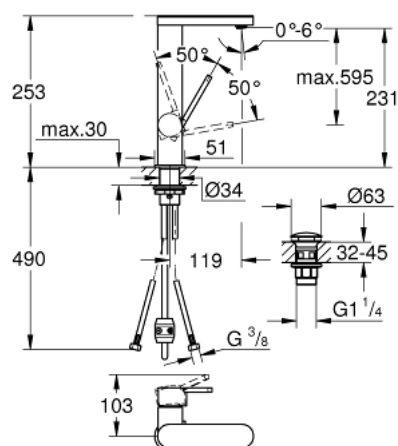

23 844 003 GROHE PLUS MITIGEUR MONOCOMMANDE POUR LAVABO 1/2" TAILLE L

DESCRIPTION DU PRODUIT

- GROHE SilkMove cartouche en céramique 28 mm
- avec limiteur de température
- GROHE LongLife finition durable
- GROHE EcoJoy économie d'eau
- maximum flow rate (at 3 bar): 5 l/min
- mousseur SpeedClean, procédé anti-calcaire
- GROHE AquaGuide mousseur ajustable
- système de montage rapide
- déverseur extractible
- Easy Docking Function assure une bonne remise en place de votre douchette ou mousseur extractible
- corps lisse avec bonde de vidage clic clac 1 1/4"
- flexibles de raccordement souples

23 844 003 GROHE PLUS MITIGEUR MONOCOMMANDE POUR LAVABO 1/2" TAILLE L

PIÈCES DE RECHANGE

- 1: Cartouche (Numéro de commande 46963000)
- 2: douchette extractible (Numéro de commande 48454000)
- 2.1: mousseur (Numéro de commande 1137059990)
- 3: Coulisse fileté (Numéro de commande 46739000)
- 4: Fixation M30x1,5 (Numéro de commande 48384000)
- 5: Garniture de vidage avec bouchon à presser (Numéro de commande 65807000)
- 6: Flexible pour mitigeur évier avec douchette ou mousseur extractible (Numéro de commande 48293000)