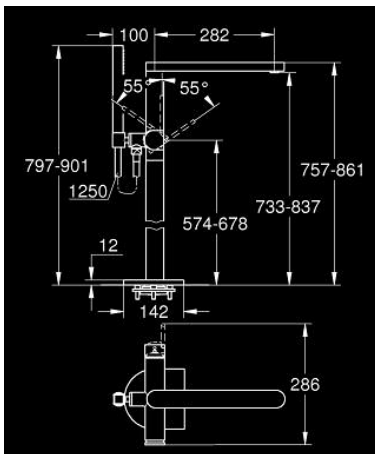

GROHE PLUS 23 846 003 خلاط بانيو بمقبض فردي مقاس 1/2 بوصة، مثبت على الأرض

وصف المنتج

45 984 001 •

• قلب سيراميك GROHE SilkMove 35 مم

• مع محدد درجة حرارة

• طلاء كروم GROHE LongLife

• محول آلي: حمام/دش

• صنوبر بمرغى مياه الرقائقي

• بروز 282 مم

• صمام لارجعي مدمج في منفذ الدش بقياس 1/2 بوصة

• بحامل دش

• دش يدوي Euphoria Cube 6.6 لتر/دقيقة

• خرطوم الدش Silverflex 1250 ملم 1/2 بوصة x 1/2 بوصة (28 362)

• محمي من التدفق العكسي

GROHE PLUS 23 846 003 خلاط بانيو بمقبض فردي مقاس 1/2 بوصة، مثبت على الأرض