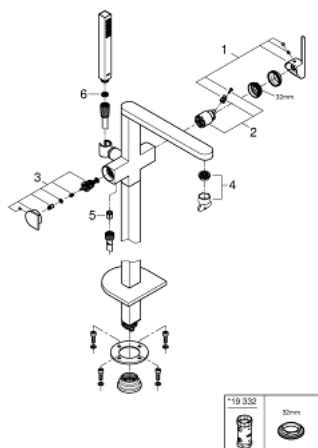

23 846 003 GROHE PLUS MITIGEUR MONOCOMMANDE BAIN/DOUCHE 1/2", MONTAGE AU SOL

DESCRIPTION DU PRODUIT

- à associer avec 45 984 001
- GROHE SilkMove cartouche en céramique 35 mm
- avec limiteur de température
- GROHE LongLife finition durable
- inverseur automatique bain/douche
- bec avec mousseur laminaire
- saillie 282 mm
- clapet anti-retour intégré dans le départ de douche 1/2"
- avec support de douchette
- douchette Euphoria Cube 6,6 l/min
- flexible Silverflex 1250 mm (28 362)
- protégé contre le retour d'eau

23 846 003 GROHE PLUS MITIGEUR MONOCOMMANDE BAIN/DOUCHE 1/2", MONTAGE AU SOL

PIÈCES DE RECHANGE

- 1: Levier (Numéro de commande 48450000)
- 2: Cartouche (Numéro de commande 46374000)
- 3: Mécanisme d'inverseur (Numéro de commande 48451000)
- 4: Mousseur (Numéro de commande 48009000)
- 5: Clapet anti-retour (Numéro de commande 08565000)
- 6: Filtre (Numéro de commande 0700200M)
- 7: Clef (Numéro de commande 19332000)*