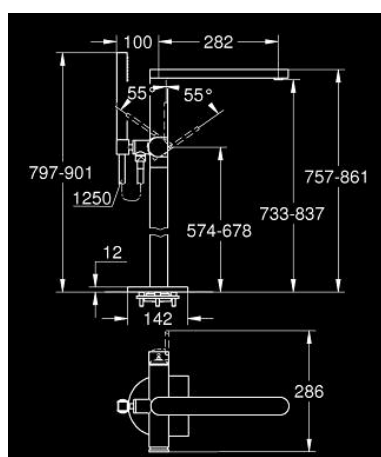

23 846 003 GROHE PLUS MITIGEUR MONOCOMMANDE BAIN/DOUCHE 1/2", MONTAGE AU SOL

DESCRIPTION DU PRODUIT

- à associer avec 45 984 001
- GROHE SilkMove cartouche en céramique 35 mm
- avec limiteur de température
- GROHE LongLife finition durable
- inverseur automatique bain/douche
- bec avec mousseur laminaire
- saillie 282 mm
- clapet anti-retour intégré dans le départ de douche 1/2"
- avec support de douchette
- douchette Euphoria Cube 6,6 l/min
- flexible Silverflex 1250 mm (28 362)
- protégé contre le retour d'eau

23 846 003 GROHE PLUS MITIGEUR MONOCOMMANDE BAIN/DOUCHE 1/2", MONTAGE AU SOL

PIÈCES DE RECHANGE

- 1: Levier (Numéro de commande 48450000)
- 2: Cartouche (Numéro de commande 46374000)
- 3: Mécanisme d'inverseur (Numéro de commande 48451000)
- 4: Mousseur (Numéro de commande 48009000)
- 5: Clapet anti-retour (Numéro de commande 08565000)
- 6: Filtre (Numéro de commande 0700200M)
- 7: Clef (Numéro de commande 19332000)*