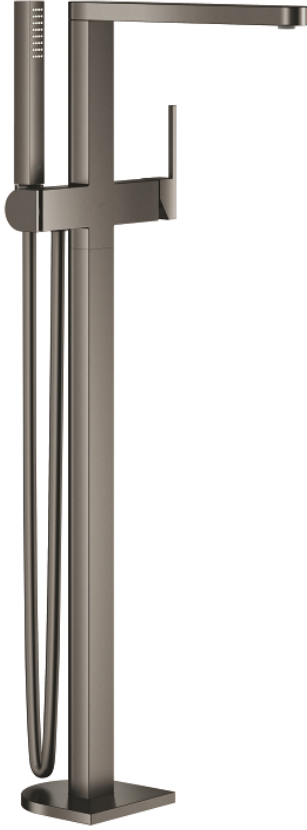

GROHE PLUS 23 846 AL3 خلاط بانيو بمقبض فردي مقاس 1/2 بوصة، مثبت على الأرض

وصف المنتج

45 984 001 •

• من دون طقم تركيب

• قلب سيراميك GROHE SilkMove 35 مم

• مع محدد درجة حرارة

• طلاء GROHE LongLife

• محول آلي: حمام/دش

• صنوبر بمرغى مياه الرقائق

• بروز 282 مم

• صمام لا رجعي مدمج في منفذ الدش بقياس 1/2 بوصة

• بحامل دش

• دش يدوي Euphoria Cube 6.6 لتر/دقيقة

• خرطوم الدش Silverflex 1250 ملم 1/2 بوصة x 1/2 بوصة (28 362)

• محمي من التدفق العكسي

GROHE PLUS 23 846 AL3 خلاط بانينو بمقبض فردي مقاس 1/2 بوصة، مثبت على الأرض

قطع الغيار:

1: مقبض (48450AL0 رقم الطلب: -)

2: خرطوشة (46374000 رقم الطلب: -)

3: محول (48451AL0 رقم الطلب: -)

4: فلتر مياه (48009000 رقم الطلب: -)