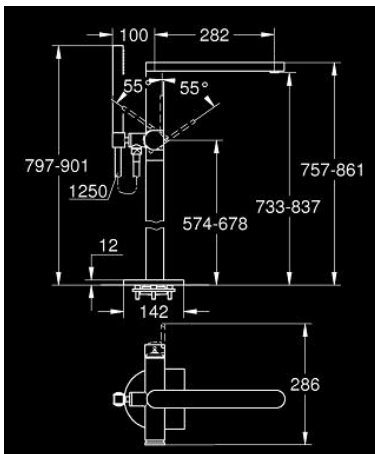

GROHE PLUS 23 846 AL3 خلاط بانيو بمقبض فردي مقاس 1/2 بوصة، مثبت على الأرض

وصف المنتج

45 984 001 •

• من دون طقم تركيب

• قلب سيراميك GROHE SilkMove 35 مم

• مع محدد درجة حرارة

• طلاء GROHE LongLife

• محول آلي: حمام/دش

• صنوبر بمرغى مياه الرقائق

• بروز 282 مم

• صمام لا رجعي مدمج في منفذ الدش بقياس 1/2 بوصة

• بحامل دش

• دش يدوي Euphoria Cube 6.6 لتر/دقيقة

• خرطوم الدش Silverflex 1250 ملم 1/2 بوصة x 1/2 بوصة (28 362)

• محمي من التدفق العكسي

GROHE PLUS 23 846 AL3 خلاط بانينو بمقبض فردي مقاس 1/2 بوصة، مثبت على الأرض

قطع الغيار:

1: مقبض (48450AL0 رقم الطلب: -)

2: خرطوشة (46374000 رقم الطلب: -)

3: محول (48451AL0 رقم الطلب: -)

4: فلتر مياه (48009000 رقم الطلب: -)