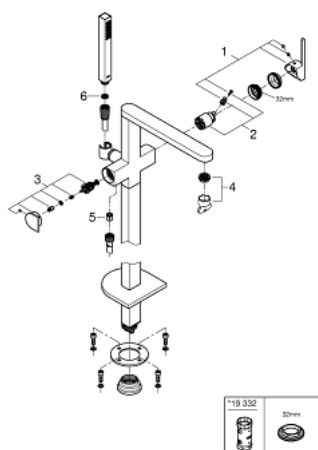

23 846 AL3 GROHE PLUS MITIGEUR MONOCOMMANDE BAIN/DOUCHE 1/2", MONTAGE AU SOL

DESCRIPTION DU PRODUIT

- à associer avec 45 984 001
- livré sans platine support
- GROHE SilkMove cartouche en céramique 35 mm
- avec limiteur de température
- finition GROHE LongLife
- inverseur automatique bain/douche
- bec avec mousseur laminaire
- saillie 282 mm
- clapet anti-retour intégré dans le départ de douche 1/2"
- avec support de douchette
- douchette Euphoria Cube 6,6 l/min
- flexible Silverflex 1250 mm (28 362)
- protégé contre le retour d'eau

23 846 AL3 GROHE PLUS MITIGEUR MONOCOMMANDE BAIN/DOUCHE 1/2", MONTAGE AU SOL

PIÈCES DE RECHANGE

- 1: Levier (Numéro de commande 48450AL0)
- 2: Cartouche (Numéro de commande 46374000)
- 3: Mécanisme d'inverseur (Numéro de commande 48451AL0)
- 4: Mousseur (Numéro de commande 48009000)
- 5: Clapet anti-retour (Numéro de commande 08565000)
- 6: Filtre (Numéro de commande 0700200M)
- 7: Clef (Numéro de commande 19332000)*