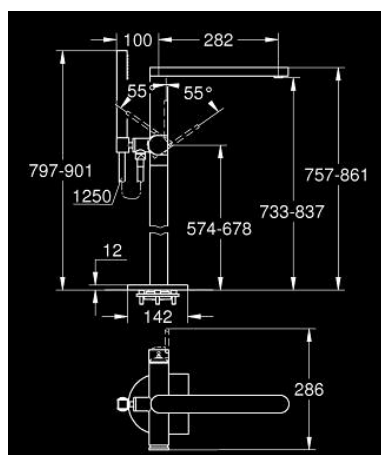

23 846 AL3 GROHE PLUS MITIGEUR MONOCOMMANDE BAIN/DOUCHE 1/2", MONTAGE AU SOL

DESCRIPTION DU PRODUIT

- à associer avec 45 984 001
- livré sans platine support
- GROHE SilkMove cartouche en céramique 35 mm
- avec limiteur de température
- finition GROHE LongLife
- inverseur automatique bain/douche
- bec avec mousseur laminaire
- saillie 282 mm
- clapet anti-retour intégré dans le départ de douche 1/2"
- avec support de douchette
- douchette Euphoria Cube 6,6 l/min
- flexible Silverflex 1250 mm (28 362)
- protégé contre le retour d'eau

23 846 AL3 GROHE PLUS MITIGEUR MONOCOMMANDE BAIN/DOUCHE 1/2", MONTAGE AU SOL

PIÈCES DE RECHANGE

- 1: Levier (Numéro de commande 48450AL0)
- 2: Cartouche (Numéro de commande 46374000)
- 3: Mécanisme d'inverseur (Numéro de commande 48451AL0)
- 4: Mousseur (Numéro de commande 48009000)
- 5: Clapet anti-retour (Numéro de commande 08565000)
- 6: Filtre (Numéro de commande 0700200M)
- 7: Clef (Numéro de commande 19332000)*