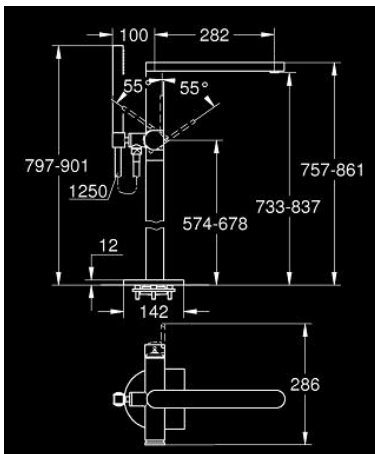

GROHE PLUS 23 846 DC3 خلاط بانيو بمقبض فردي مقاس 1/2 بوصة، مثبت على الأرض

وصف المنتج

45 984 001 •

• من دون طقم تركيب

• قلب سيراميك GROHE SilkMove 35 مم

• مع محدد درجة حرارة

• طلاء GROHE LongLife

• محول آلي: حمام/دش

• صنوبر بمرغى مياه الرقائق

• بروز 282 مم

• صمام لا رجعي مدمج في منفذ الدش بقياس 1/2 بوصة

• بحامل دش

• دش يدوي Euphoria Cube 6.6 لتر/دقيقة

• خرطوم الدش Silverflex 1250 ملم 1/2 بوصة x 1/2 بوصة (28 362)

• محمي من التدفق العكسي

GROHE PLUS 23 846 DC3 خلاط بانيو بمقبض فردي مقاس 1/2 بوصة، مثبت على الأرض

قطع الغيار:

1: مقبض (48450DC0 رقم الطلب:-)

2: خرطوشة (46374000 رقم الطلب:-)

3: محول (48451DC0 رقم الطلب:-)

4: فلتر مياه (48009000 رقم الطلب:-)