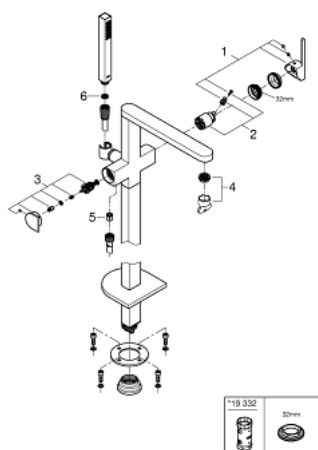

23 846 DC3 GROHE PLUS MITIGEUR MONOCOMMANDE BAIN/DOUCHE 1/2", MONTAGE AU SOL

DESCRIPTION DU PRODUIT

- à associer avec 45 984 001
- livré sans platine support
- GROHE SilkMove cartouche en céramique 35 mm
- avec limiteur de température
- finition GROHE LongLife
- inverseur automatique bain/douche
- bec avec mousseur laminaire
- saillie 282 mm
- clapet anti-retour intégré dans le départ de douche 1/2"
- avec support de douchette
- douchette Euphoria Cube 6,6 l/min
- flexible Silverflex 1250 mm (28 362)
- protégé contre le retour d'eau

23 846 DC3 GROHE PLUS MITIGEUR MONOCOMMANDE BAIN/DOUCHE 1/2", MONTAGE AU SOL

PIÈCES DE RECHANGE

- 1: Levier (Numéro de commande 48450DC0)
- 2: Cartouche (Numéro de commande 46374000)
- 3: Mécanisme d'inverseur (Numéro de commande 48451DC0)
- 4: Mousseur (Numéro de commande 48009000)
- 5: Clapet anti-retour (Numéro de commande 08565000)
- 6: Filtre (Numéro de commande 0700200M)
- 7: Clef (Numéro de commande 19332000)*