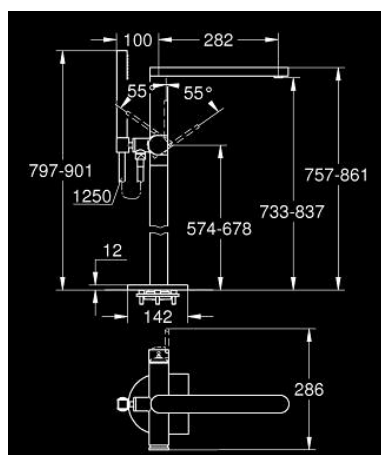

23 846 DC3 GROHE PLUS MITIGEUR MONOCOMMANDE BAIN/DOUCHE 1/2", MONTAGE AU SOL

DESCRIPTION DU PRODUIT

- à associer avec 45 984 001
- livré sans platine support
- GROHE SilkMove cartouche en céramique 35 mm
- avec limiteur de température
- finition GROHE LongLife
- inverseur automatique bain/douche
- bec avec mousseur laminaire
- saillie 282 mm
- clapet anti-retour intégré dans le départ de douche 1/2"
- avec support de douchette
- douchette Euphoria Cube 6,6 l/min
- flexible Silverflex 1250 mm (28 362)
- protégé contre le retour d'eau

23 846 DC3 GROHE PLUS MITIGEUR MONOCOMMANDE BAIN/DOUCHE 1/2", MONTAGE AU SOL

PIÈCES DE RECHANGE

- 1: Levier (Numéro de commande 48450DC0)
- 2: Cartouche (Numéro de commande 46374000)
- 3: Mécanisme d'inverseur (Numéro de commande 48451DC0)
- 4: Mousseur (Numéro de commande 48009000)
- 5: Clapet anti-retour (Numéro de commande 08565000)
- 6: Filtre (Numéro de commande 0700200M)
- 7: Clef (Numéro de commande 19332000)*