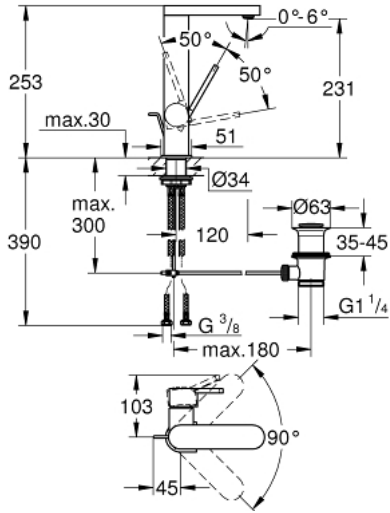

GROHE PLUS 23 851 003 خلاط حوض بمقبض فردي بقياس 1/2 بوصة
 مقاس كبير

وصف المنتج

- قلب سيراميك GROHE SilkMove 28 مم
- مع محدد درجة حرارة
- طلاء كروم GROHE LongLife
- تقنية GROHE EcoJoy لمياه أقل وتدفق ممتاز
- maximum flow rate (at 3 bar): 5 l/min
- مرغي المياه SpeedClean
- مرغي المياه القابل للتعديل GROHE AquaGuide
- نظام تركيب سريع
- صنوبر سهل اللحام بلتف
- منطقة الدوران 90 درجة
- مجموعة تصريف المياه بقياس 1 1/4 بوصة
- خراطيم توصيل مرنة

GROHE PLUS 23 851 003 خلاط حوض بمقبض فردي بقياس 1/2 بوصة
 مقاس كبير

قطع الغيار:

1: خرطوشة (رقم الطلب: 46963000).

2: فلتر مياه (رقم الطلب: 48449000).

3: شداد (رقم الطلب: 46739000).

4: تجميع مثبت ساق (رقم الطلب: 48384000).

5: مجموعة تصريف بقياس 1 1/4 بوصة (رقم الطلب: 28910000).

5.1: فيشه (رقم الطلب: 07182000).

5.2: عامود غير متمركز (رقم الطلب: 07052000).

6: عامود غير متمركز* (رقم الطلب: 07341000).

* إكسسوارات اختيارية*