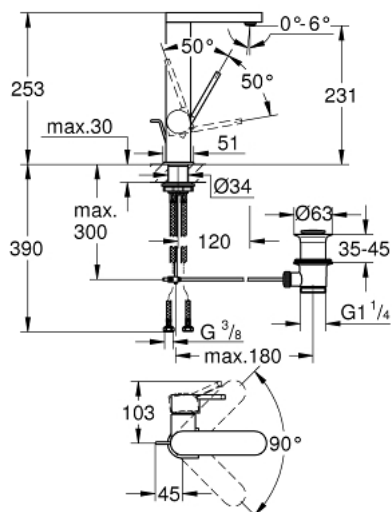

## 23 851 003 GROHE PLUS MITIGEUR MONOCOMMANDE POUR LAVABO 1/2" TAILLE L

### DESCRIPTION DU PRODUIT

- GROHE SilkMove cartouche en céramique 28 mm
- avec limiteur de température
- GROHE LongLife finition durable
- GROHE EcoJoy économie d'eau
- maximum flow rate (at 3 bar): 5 l/min
- mousseur SpeedClean, procédé anti-calcaire
- GROHE AquaGuide mousseur ajustable
- système de montage rapide
- bec pivotant
- zone de rotation 90°
- tirette et garniture de vidage 1 1/4"
- flexibles de raccordement souples

## 23 851 003 GROHE PLUS MITIGEUR MONOCOMMANDE POUR LAVABO 1/2" TAILLE L

5.2	180mm
6	320mm

### PIÈCES DE RECHANGE

- 1: Cartouche (Numéro de commande 46963000)
- 2: Mousseur (Numéro de commande 48449000)
- 3: Coulisse filetée (Numéro de commande 46739000)
- 4: Fixation M30x1,5 (Numéro de commande 48384000)
- 5: Garniture de vidage 1 1/4" (Numéro de commande 28910000)
- 5.1: Clapet de vidage (Numéro de commande 07182000)
- 5.2: Tige et rotule de vidage (Numéro de commande 07052000)
- 6: Tige et rotule de vidage (Numéro de commande 07341000)\*