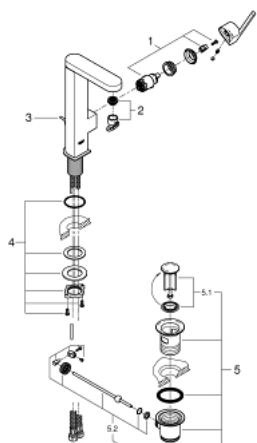

## 23 851 003 GROHE PLUS MITIGEUR MONOCOMMANDE POUR LAVABO 1/2" TAILLE L

### DESCRIPTION DU PRODUIT

- GROHE SilkMove cartouche en céramique 28 mm
- avec limiteur de température
- GROHE LongLife finition durable
- GROHE EcoJoy économie d'eau
- maximum flow rate (at 3 bar): 5 l/min
- mousseur SpeedClean, procédé anti-calcaire
- GROHE AquaGuide mousseur ajustable
- système de montage rapide
- bec pivotant
- zone de rotation 90°
- tirette et garniture de vidage 1 1/4"
- flexibles de raccordement souples

## 23 851 003 GROHE PLUS MITIGEUR MONOCOMMANDE POUR LAVABO 1/2" TAILLE L

5.2	180mm
6	320mm

### PIÈCES DE RECHANGE

- 1: Cartouche (Numéro de commande 46963000)
- 2: Mousseur (Numéro de commande 48449000)
- 3: Coulisse filetée (Numéro de commande 46739000)
- 4: Fixation M30x1,5 (Numéro de commande 48384000)
- 5: Garniture de vidage 1 1/4" (Numéro de commande 28910000)
- 5.1: Clapet de vidage (Numéro de commande 07182000)
- 5.2: Tige et rotule de vidage (Numéro de commande 07052000)
- 6: Tige et rotule de vidage (Numéro de commande 07341000)\*