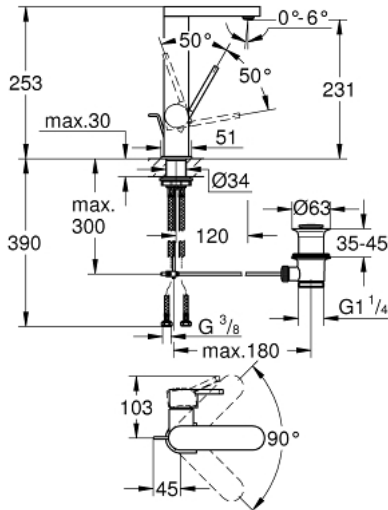

GROHE PLUS 23 851 AL3 خلاط حوض بمقبض فردي بقياس 1/2 بوصة
 مقاس كبير

وصف المنتج

- قلب سيراميك GROHE SilkMove 28 مم
- مع محدد درجة حرارة
- طلاء GROHE LongLife
- تقنية GROHE EcoJoy لمياه أقل وتدفق ممتاز
- maximum flow rate (at 3 bar): 5 l/min
- مرغي المياه SpeedClean
- مرغي المياه القابل للتعديل GROHE AquaGuide
- نظام تركيب سريع
- صنوبر سهل اللحام بلتف
- منطقة الدوران 90 درجة
- مجموعة تصريف المياه بقياس 1 1/4 بوصة
- خراطيم توصيل مرنة

GROHE PLUS 23 851 AL3 خلاط حوض بمقبض فردي بقياس 1/2 بوصة
 مقاس كبير

قطع الغيار:

1: خرطوشة (46963000 رقم الطلب).

2: فلتر مياه (48449000 رقم الطلب).

3: شداد (46739AL0 رقم الطلب).

4: تجميع مثبت ساق (48384000 رقم الطلب).

5: مجموعة تصريف بقياس 1 1/4 بوصة (28910AL0 رقم الطلب).

5.1: فيشه (07182AL0 رقم الطلب).

5.2: عامود غير متمركز (07052000 رقم الطلب).

6: عامود غير متمركز* (07341000 رقم الطلب).

* إكسسوارات اختيارية*