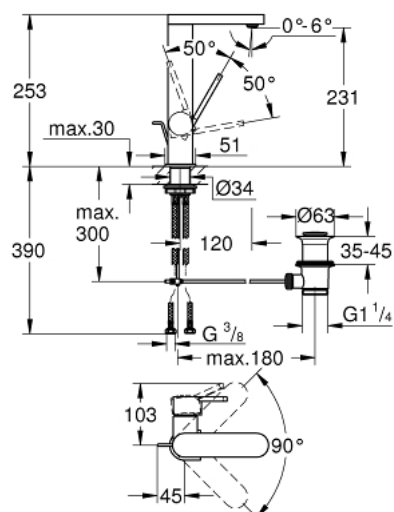

23 851 AL3 GROHE PLUS MITIGEUR MONOCOMMANDE POUR LAVABO 1/2" TAILLE L

DESCRIPTION DU PRODUIT

- GROHE SilkMove cartouche en céramique 28 mm
- avec limiteur de température
- finition GROHE LongLife
- GROHE EcoJoy économie d'eau
- maximum flow rate (at 3 bar): 5 l/min
- mousseur SpeedClean, procédé anti-calcaire
- GROHE AquaGuide mousseur ajustable
- système de montage rapide
- bec pivotant
- zone de rotation 90°
- tirette et garniture de vidage 1 1/4"
- flexibles de raccordement souples

23 851 AL3 GROHE PLUS MITIGEUR MONOCOMMANDE POUR LAVABO 1/2" TAILLE L

PIÈCES DE RECHANGE

- 1: Cartouche (Numéro de commande 46963000)
- 2: Mousseur (Numéro de commande 48449000)
- 3: Coulisse filetée (Numéro de commande 46739AL0)
- 4: Fixation M30x1,5 (Numéro de commande 48384000)
- 5: Garniture de vidage 1 1/4" (Numéro de commande 28910AL0)
- 5.1: Clapet de vidage (Numéro de commande 07182AL0)
- 5.2: Tige et rotule de vidage (Numéro de commande 07052000)
- 6: Tige et rotule de vidage (Numéro de commande 07341000)*