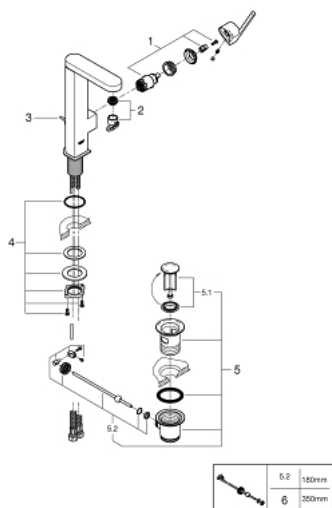

23 851 AL3 GROHE PLUS MITIGEUR MONOCOMMANDE POUR LAVABO 1/2" TAILLE L

DESCRIPTION DU PRODUIT

- GROHE SilkMove cartouche en céramique 28 mm
- avec limiteur de température
- finition GROHE LongLife
- GROHE EcoJoy économie d'eau
- maximum flow rate (at 3 bar): 5 l/min
- mousseur SpeedClean, procédé anti-calcaire
- GROHE AquaGuide mousseur ajustable
- système de montage rapide
- bec pivotant
- zone de rotation 90°
- tirette et garniture de vidage 1 1/4"
- flexibles de raccordement souples

23 851 AL3 GROHE PLUS MITIGEUR MONOCOMMANDE POUR LAVABO 1/2" TAILLE L

PIÈCES DE RECHANGE

- 1: Cartouche (Numéro de commande 46963000)
- 2: Mousseur (Numéro de commande 48449000)
- 3: Coulisse filetée (Numéro de commande 46739AL0)
- 4: Fixation M30x1,5 (Numéro de commande 48384000)
- 5: Garniture de vidage 1 1/4" (Numéro de commande 28910AL0)
- 5.1: Clapet de vidage (Numéro de commande 07182AL0)
- 5.2: Tige et rotule de vidage (Numéro de commande 07052000)
- 6: Tige et rotule de vidage (Numéro de commande 07341000)*