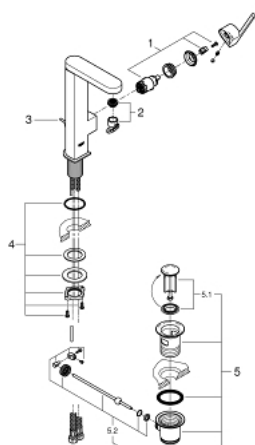

## 23 851 DC3 GROHE PLUS MITIGEUR MONOCOMMANDE POUR LAVABO 1/2" TAILLE L

### DESCRIPTION DU PRODUIT

- GROHE SilkMove cartouche en céramique 28 mm
- avec limiteur de température
- finition GROHE LongLife
- GROHE EcoJoy économie d'eau
- maximum flow rate (at 3 bar): 5 l/min
- mousseur SpeedClean, procédé anti-calcaire
- GROHE AquaGuide mousseur ajustable
- système de montage rapide
- bec pivotant
- zone de rotation 90°
- tirette et garniture de vidage 1 1/4"
- flexibles de raccordement souples

## 23 851 DC3 GROHE PLUS MITIGEUR MONOCOMMANDE POUR LAVABO 1/2" TAILLE L

5.2	180mm
6	320mm

### PIÈCES DE RECHANGE

- 1: Cartouche (Numéro de commande 46963000)
- 2: Mousseur (Numéro de commande 48449000)
- 3: Coulisse filetée (Numéro de commande 46739EN0)
- 4: Fixation M30x1,5 (Numéro de commande 48384000)
- 5: Garniture de vidage 1 1/4" (Numéro de commande 28910DC0)
- 5.1: Clapet de vidage (Numéro de commande 07182DC0)
- 5.2: Tige et rotule de vidage (Numéro de commande 07052000)
- 6: Tige et rotule de vidage (Numéro de commande 07341000)\*