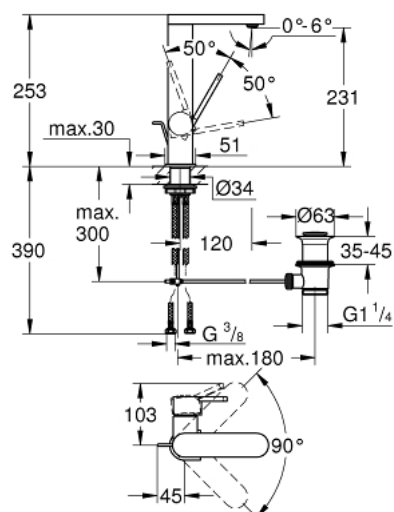

## 23 851 DC3 GROHE PLUS MITIGEUR MONOCOMMANDE POUR LAVABO 1/2" TAILLE L

### DESCRIPTION DU PRODUIT

- GROHE SilkMove cartouche en céramique 28 mm
- avec limiteur de température
- finition GROHE LongLife
- GROHE EcoJoy économie d'eau
- maximum flow rate (at 3 bar): 5 l/min
- mousseur SpeedClean, procédé anti-calcaire
- GROHE AquaGuide mousseur ajustable
- système de montage rapide
- bec pivotant
- zone de rotation 90°
- tirette et garniture de vidage 1 1/4"
- flexibles de raccordement souples

## 23 851 DC3 GROHE PLUS MITIGEUR MONOCOMMANDE POUR LAVABO 1/2" TAILLE L

5.2	180mm
6	320mm

### PIÈCES DE RECHANGE

- 1: Cartouche (Numéro de commande 46963000)
- 2: Mousseur (Numéro de commande 48449000)
- 3: Coulisse filetée (Numéro de commande 46739EN0)
- 4: Fixation M30x1,5 (Numéro de commande 48384000)
- 5: Garniture de vidage 1 1/4" (Numéro de commande 28910DC0)
- 5.1: Clapet de vidage (Numéro de commande 07182DC0)
- 5.2: Tige et rotule de vidage (Numéro de commande 07052000)
- 6: Tige et rotule de vidage (Numéro de commande 07341000)\*