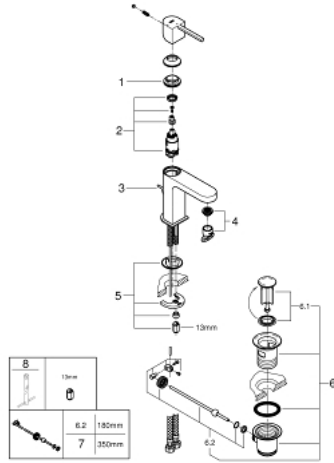

GROHE PLUS 23 870 003 خلاط حوض بمقبض فردي بقياس 1/2 بوصة مقاس صغير

وصف المنتج:

- قلب سيراميك GROHE SilkMove 28 مم
- EcoMode - cold water flow in mid-lever position saves energy
- مع محدد درجة حرارة
- طلاء كروم GROHE LongLife
- تقنية GROHE EcoJoy لمياه أقل وتدفق ممتاز
- maximum flow rate (at 3 bar): 5 l/min
- مرعي المياه القابل للتعديل GROHE AquaGuide
- نظام التركيب GROHE QuickFix Plus
- مجموعة تصريف المياه بقياس 1 1/4 بوصة
- خراطيم توصيل مرنة

GROHE PLUS 23 870 003 خلاط حوض بمقبض فردي بقياس 1/2 بوصة مقاس صغير

قطع الغيار:

- 1: حلقة تركيب (رقم الطلب: 07419000)
- 2: خرطوشة (رقم الطلب: 46580000)
- 3: شداد (رقم الطلب: 46739000)
- 4: فلتر مياه (رقم الطلب: 48449000)
- 5: طقم تركيب ساق (رقم الطلب: 46645000)
- 6: مجموعة تصريف بقياس 1 1/4 بوصة (رقم الطلب: 28910000)
- 6.1: فيشه (رقم الطلب: 07182000)
- 6.2: عامود غير متمركز (رقم الطلب: 07052000)
- 7: عامود غير متمركز* (رقم الطلب: 07341000)
- 8: مفتاح تحميل* (رقم الطلب: 19017000)