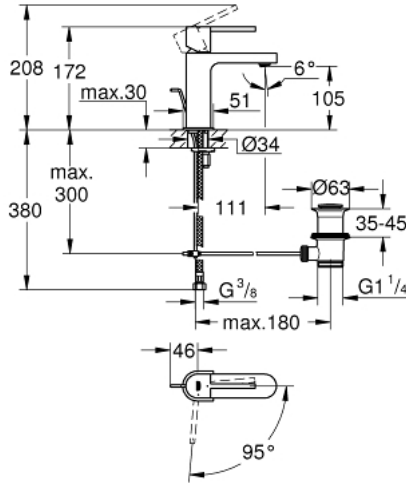

GROHE PLUS 23 870 003 خلاط حوض بمقبض فردي بقياس 1/2 بوصة مقاس صغير

وصف المنتج:

- قلب سيراميك GROHE SilkMove 28 مم
- EcoMode - cold water flow in mid-lever position saves energy
- مع محدد درجة حرارة
- طلاء كروم GROHE LongLife
- تقنية GROHE EcoJoy لمياه أقل وتدفق ممتاز
- maximum flow rate (at 3 bar): 5 l/min
- مرعي المياه القابل للتعديل GROHE AquaGuide
- نظام التركيب GROHE QuickFix Plus
- مجموعة تصريف المياه بقياس 1 1/4 بوصة
- خراطيم توصيل مرنة

GROHE PLUS 23 870 003 خلاط حوض بمقبض فردي بقياس 1/2 بوصة مقاس صغير

قطع الغيار:

- 1: حلقة تركيب (رقم الطلب: 07419000)
- 2: خرطوشة (رقم الطلب: 46580000)
- 3: شداد (رقم الطلب: 46739000)
- 4: فلتر مياه (رقم الطلب: 48449000)
- 5: طقم تركيب ساق (رقم الطلب: 46645000)
- 6: مجموعة تصريف بقياس 1 1/4 بوصة (رقم الطلب: 28910000)
- 6.1: فيشه (رقم الطلب: 07182000)
- 6.2: عامود غير متمركز (رقم الطلب: 07052000)
- 7: عامود غير متمركز* (رقم الطلب: 07341000)
- 8: مفتاح تحميل* (رقم الطلب: 19017000)