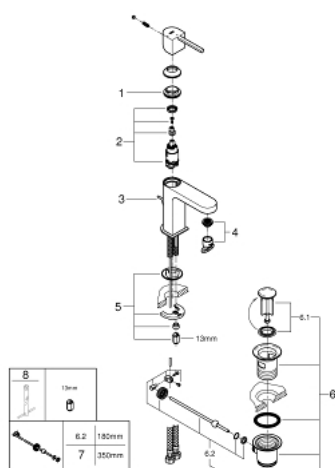

23 870 003 **GROHE PLUS MITIGEUR MONOCOMMANDE 1/2" LAVABO**  
**TAILLE S**

**DESCRIPTION DU PRODUIT**

- GROHE SilkMove cartouche en céramique 28 mm
- EcoMode - cold water flow in mid-lever position saves energy
- avec limiteur de température
- GROHE LongLife finition durable
- GROHE EcoJoy économie d'eau
- maximum flow rate (at 3 bar): 5 l/min
- GROHE AquaGuide mousseur ajustable
- GROHE FastFixation Plus installation ultra rapide
- tirette et garniture de vidage 1 1/4"
- flexibles de raccordement souples

23 870 003 **GROHE PLUS MITIGEUR MONOCOMMANDE 1/2" LAVABO**  
**TAILLE S**

**PIÈCES DE RECHANGE**

- 1: Bague de fixation (Numéro de commande 07419000)
  - 2: Cartouche (Numéro de commande 46580000)
  - 3: Coulisse filetée (Numéro de commande 46739000)
  - 4: Mousseur (Numéro de commande 48449000)
  - 5: Fixation M26x1,5 (Numéro de commande 46645000)
  - 6: Garniture de vidage 1 1/4" (Numéro de commande 28910000)
  - 6.1: Clapet de vidage (Numéro de commande 07182000)
  - 6.2: Tige et rotule de vidage (Numéro de commande 07052000)
  - 7: Tige et rotule de vidage (Numéro de commande 07341000)\*
  - 8: Clef plate SW 46 mm à 6 pans (Numéro de commande 19017000)\*
- \* Accessoires en option