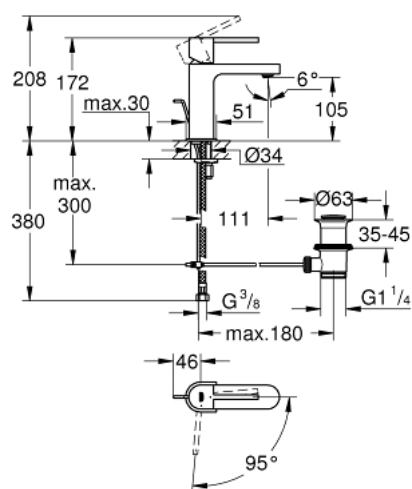

23 870 003 **GROHE PLUS MITIGEUR MONOCOMMANDE 1/2" LAVABO**  
**TAILLE S**

**DESCRIPTION DU PRODUIT**

- GROHE SilkMove cartouche en céramique 28 mm
- EcoMode - cold water flow in mid-lever position saves energy
- avec limiteur de température
- GROHE LongLife finition durable
- GROHE EcoJoy économie d'eau
- maximum flow rate (at 3 bar): 5 l/min
- GROHE AquaGuide mousseur ajustable
- GROHE FastFixation Plus installation ultra rapide
- tirette et garniture de vidage 1 1/4"
- flexibles de raccordement souples

23 870 003 **GROHE PLUS MITIGEUR MONOCOMMANDE 1/2" LAVABO**  
**TAILLE S**

**PIÈCES DE RECHANGE**

- 1: Bague de fixation (Numéro de commande 07419000)
  - 2: Cartouche (Numéro de commande 46580000)
  - 3: Coulisse filetée (Numéro de commande 46739000)
  - 4: Mousseur (Numéro de commande 48449000)
  - 5: Fixation M26x1,5 (Numéro de commande 46645000)
  - 6: Garniture de vidage 1 1/4" (Numéro de commande 28910000)
  - 6.1: Clapet de vidage (Numéro de commande 07182000)
  - 6.2: Tige et rotule de vidage (Numéro de commande 07052000)
  - 7: Tige et rotule de vidage (Numéro de commande 07341000)\*
  - 8: Clef plate SW 46 mm à 6 pans (Numéro de commande 19017000)\*
- \* Accessoires en option