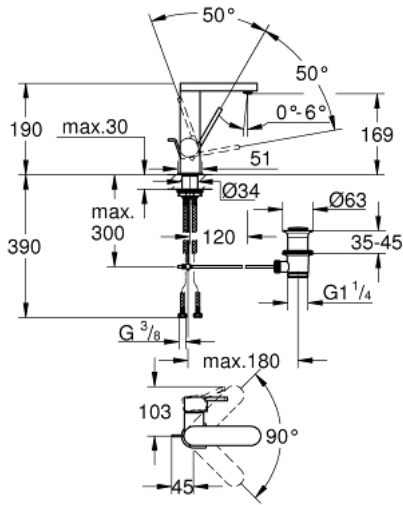

## GROHE PLUS 23 871 003 خلاط حوض بمقبض فردي بقياس 1/2 بوصة مقاس M

وصف المنتج:

- قلب سيراميك GROHE SilkMove 28 مم
- مع محدد درجة حرارة
- طلاء كروم GROHE LongLife
- تقنية GROHE EcoJoy لمياه أقل وتدفق ممتاز
- maximum flow rate (at 3 bar): 5 l/min
- مرغي المياه SpeedClean
- مرغي المياه القابل للتعديل GROHE AquaGuide
- نظام تركيب سريع
- صنوبر سهل اللحام بلتف
- منطقة الدوران 90 درجة
- مجموعة تصريف المياه بقياس 1 1/4 بوصة
- خراطيم توصيل مرنة

GROHE PLUS 23 871 003 خلاط حوض بمقبض فردي بقياس 1/2 بوصة  
مقاس M

قطع الغيار:

1: خرطوشة (46963000 رقم الطلب:-)

2: فلتر مياه (48449000 رقم الطلب:-)

3: شداد (46739000 رقم الطلب:-)

4: تجميع مثبت ساق (48384000 رقم الطلب:-)

5: مجموعة تصريف بقياس 1 1/4 بوصة (28910000 رقم الطلب:-)

5.1: فيشه (07182000 رقم الطلب:-)

5.2: عامود غير متمركز (07052000 رقم الطلب:-)

6: عامود غير متمركز\* (07341000 رقم الطلب:-)

\* إكسسوارات\* اختيارية\*